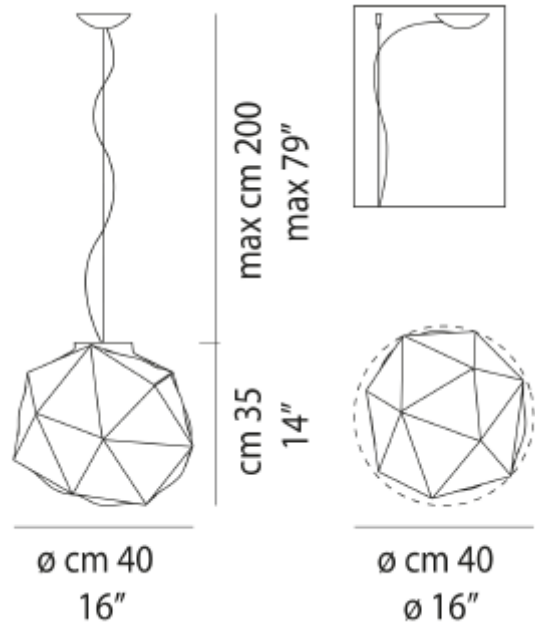

FDV SPEC SHEET

Semai SP M Pendant E27 maks 77W Ø40cm White Glossy White

Art. no: SEMAISP000M00BC-BCLUE271CE

Ledpro
by NORLUX

Semai SP M Pendant E27 maks 77W Ø40cm White Glos

Art. no: SEMAISP000M00BC

LYS TEKNISK

Lyskilde : Lyskilde ikke inkludert

MONTERING / TILKOBLING

Montering: Tak, Pendel

PRODUKT

IP-grad: IP20

Farge : Hvit

Bredde [mm]: 400

Vekt [kg]: 6