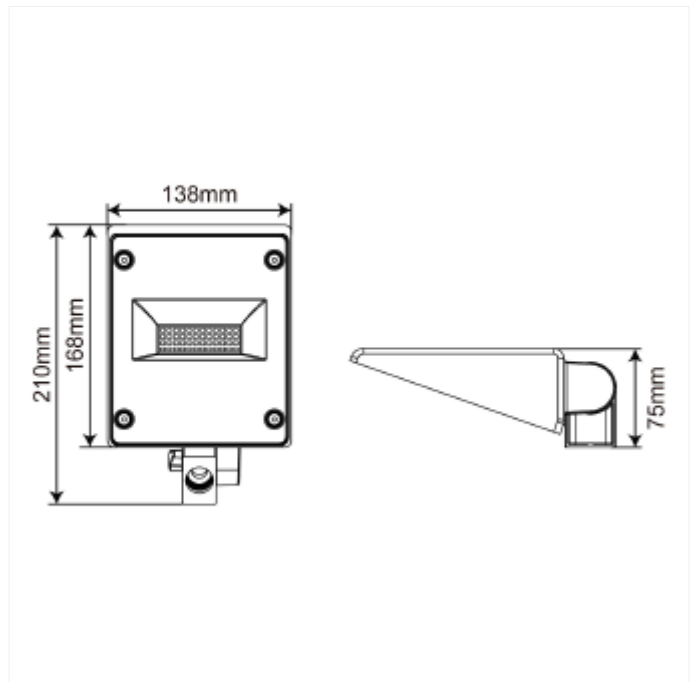

PRODUCT FAMILY SHEET

Sign Today Mini

Sign Today Mini

Sign Today Mini skiltbelysning med LED til en svært gunstig pris. Sign Today Mini leveres med 105x90° lysvinkel. Armaturen er produsert i formstøpt aluminium. Sign Today har innebygget LED-driver og leveres med 1 m kabel. Feste følger ikke med og må bestilles separat. Se tilbehør. Kan enten monteres på 50 cm stang eller inntil vegg.

VERSIONS

Art.No	Effect [W]	Cold Lumen [lm]	Lumen Output [lm]	CCT [K]	Beam Angle [°]	Lens Difuser	CRI [>]	Color	Light Control	Connection
2131-2	18	2600	2421	4000	105°X90°	Klar	80	Sort	Ingen	Terminal
2131-3	18	2600	2421	4000	105°X90°	Klar	80	Hvit	Ingen	Terminal