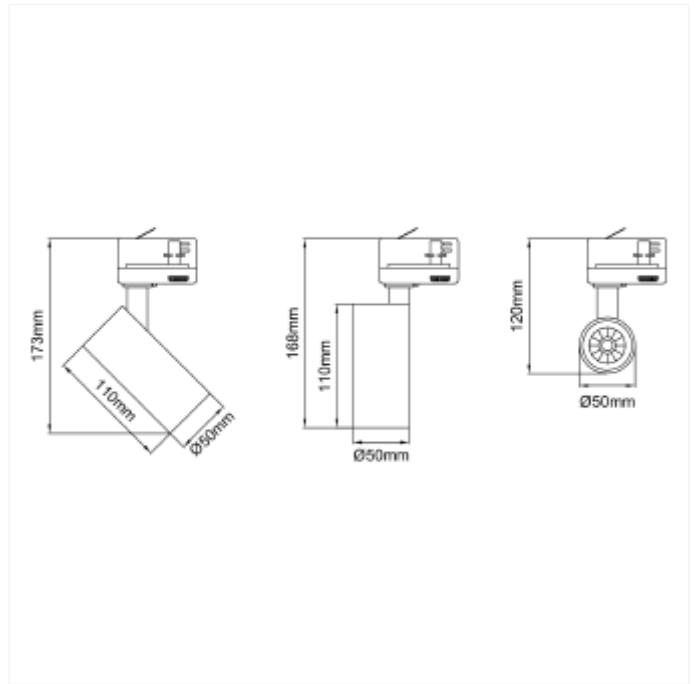

PRODUCT FAMILY SHEET

Silindir 50 Short

Silindir 50 Short

VERSIONS

Art.No	Effect [W]	Cold Lumen [lm]	Lumen Output [lm]	CCT [K]	Beam Angle [°]	Lens Difuser	CRI [>]	Color	Light Control	Connection
101391-7-30-3	7	900		3000	30°	Klar	90	Hvit	Ingen	Skinne 3-Tenning
101391-7-30-2	7	900		3000	30°	Klar	90	Sort	Ingen	Skinne 3-Tenning
101391-7-20-2	7	900		3000	20°	Klar	90	Sort	Ingen	Skinne 3-Tenning
101391-7-20-3	7	900		3000	20°	Klar	90	Hvit	Ingen	Skinne 3-Tenning
101390-7-30-3	7	850	525	2700	30°	Klar	90	Hvit	Ingen	Skinne 3-Tenning
101390-7-20-2	7	850	525	2700	20°	Klar	90	Sort	Ingen	Skinne 3-Tenning
101390-7-20-3	7	850	525	2700	30°	Klar	90	Hvit	Ingen	Skinne 3-Tenning
101390-7-30-2	7	850	525	2700	30°	Klar	90	Sort	Ingen	Skinne 3-Tenning