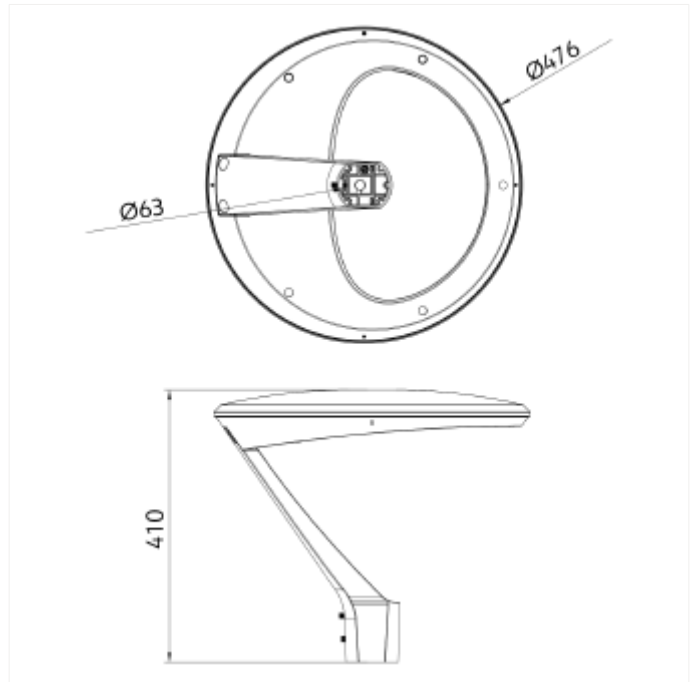

PRODUCT FAMILY SHEET

Theros Lite

Ledpro
by NORLUX

Theros Lite

Theros Lite er en moderne og robust parkarmatur med siste teknologi effektiv LED. Armaturen er IP66 og vandalklasse IK08 som gjør den egnet for park og gangvei. Leveres med påmontert 5m kabel for mastetopp, Ø60mm

VERSIONS

Art.No	Effect [W]	Cold Lumen [lm]	Lumen Output [lm]	CCT [K]	Beam Angle [°]	Lens Difuser	CRI [>]	Color	Light Control	Connection
101745-01-1	31	4030	3655	4000			80	Grå	Ingen	Kabel 5m
101740-01-1	31	3813	3472	3000			80	Grå	Ingen	Kabel 5m