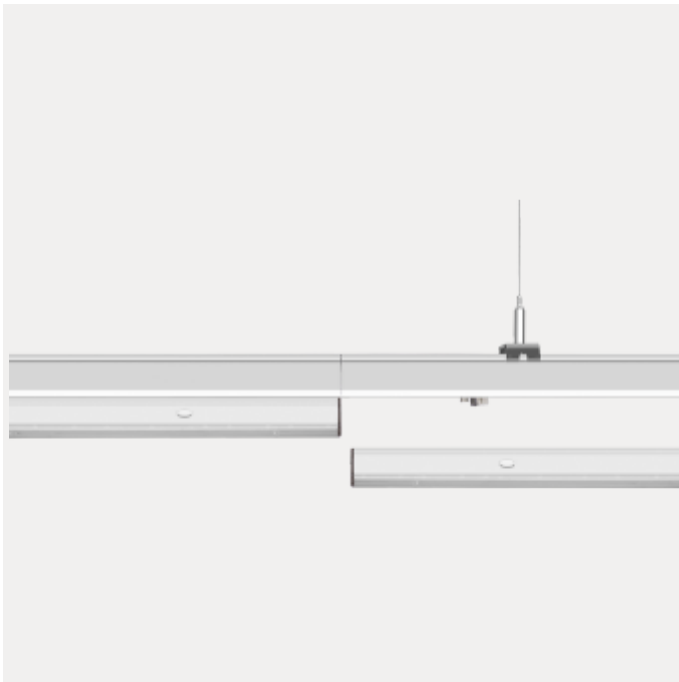

PRODUCT FAMILY SHEET

Trunk

Ledpro
by NORLUX

Trunk

Trunk er et avansert lineært pendelsystem med kontinuerlig lysfordeling. Vi tilbyr en rekke tilbehør som sikrer enkel installasjon og ulike layouts som sikrer en naturlig belysning til ethvert område. Trunk lysarmaturer er produsert i ultratynne stålplater som sikrer et produkt med lang levetid. Trunk-armaturer leveres med alle nødvendige installasjonsdetaljer i én boks og det trengs ikke verktøy for installasjonen.

VERSIONS

| Art.No | Effect [W] | Cold Lumen [lm] | Lumen Output [lm] | CCT [K] | Beam Angle [°] | Lens Difuser | CRI [>] | Color | Light Control | Connection |
|---------------------------|------------|-----------------|-------------------|---------|-----------------|--------------|---------|-------|---------------|---------------|
| CFL-1550-E-30 WD-08-3 | 50 | 7800 | 7629 | 3000 | | Klar | 80 | Hvit | Ingen | Trunk 8-leder |
| CFL-1535-30RS -08-3 | 35 | 5600 | 5259 | 3000 | Right Asymetri | Klar | 80 | Hvit | Ingen | Trunk 8-leder |
| CFL-1535-E-30 DS-08-3 | 35 | 5600 | | 3000 | Double Asymetr | Klar | 80 | Hvit | Ingen | Trunk 8-leder |
| CFL-1535-30LS -08-3 | 35 | 5600 | 5259 | 3000 | Left Asymmetric | Klar | | Hvit | | Trunk 8-leder |
| CFL-1535-30WD -08-3-DA | 35 | 5600 | 5443 | 3000 | 90° | Klar | | Hvit | orrridor, DAL | Trunk 8-leder |
| CFL-1535-40WD -08-3 | 35 | 5900 | 5678 | 4000 | 90° | Klar | 80 | Hvit | Ingen | Trunk 8-leder |
| CFL-1550-40WD -08-3-DA | 50 | 8500 | 8116 | 4000 | 90° | Klar | 80 | Hvit | orrridor, DAL | Trunk 8-leder |
| CFL-1550-30SP -08-3-DA | 50 | 7800 | 7428 | 3000 | 30° | Klar | 80 | Hvit | orrridor, DAL | Trunk 8-leder |
| CFL-1550-30NR -08-3-DA | 50 | 7800 | 7763 | 3000 | 60° | Klar | 80 | Hvit | orrridor, DAL | Trunk 8-leder |
| CFL-1550-30WD -08-3-DA | 50 | 7800 | 7629 | 3000 | 90° | Klar | 80 | Hvit | orrridor, DAL | Trunk 8-leder |