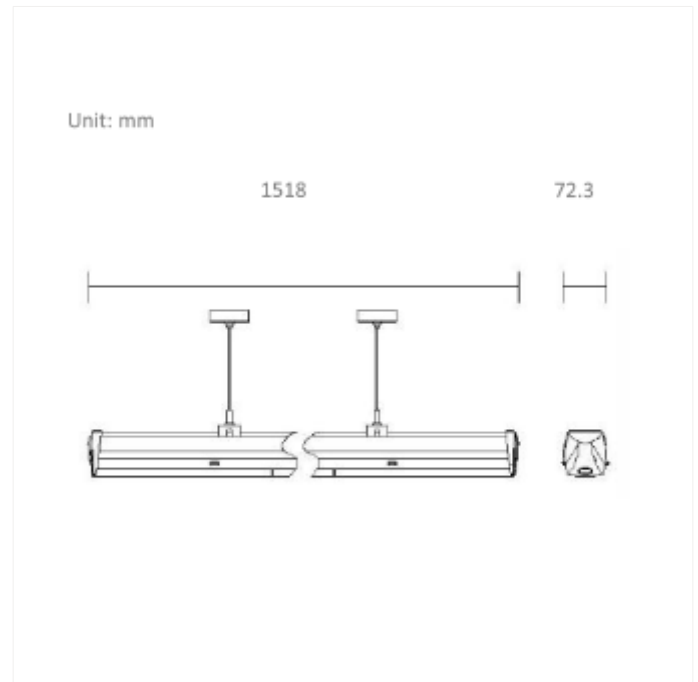

PRODUCT FAMILY SHEET

Trunk

Ledpro
by NORLUX

Trunk

Trunk er et avansert lineært pendelsystem med kontinuerlig lysfordeling. Vi tilbyr en rekke tilbehør som sikrer enkel installasjon og ulike layouts som sikrer en naturlig belysning til ethvert område. Trunk lysarmaturer er produsert i ultratynne stålplater som sikrer et produkt med lang levetid. Trunk-armaturer leveres med alle nødvendige installasjonsdetaljer i én boks og det trengs ikke verktøy for installasjonen.

VERSIONS

| Art.No | Effect [W] | Cold Lumen [lm] | Lumen Output [lm] | CCT [K] | Beam Angle [°] | Lens Difuser | CRI [>] | Color | Light Control | Connection |
|---------------------------|------------|-----------------|-------------------|---------|-----------------|--------------|---------|-------|---------------|---------------|
| CFL-1550-E-30 WD-08-3 | 50 | 7800 | 7629 | 3000 | | Klar | 80 | Hvit | Ingen | Trunk 8-leder |
| CFL-1535-30RS -08-3 | 35 | 5600 | 5259 | 3000 | Right Asymetri | Klar | 80 | Hvit | Ingen | Trunk 8-leder |
| CFL-1535-E-30 DS-08-3 | 35 | 5600 | | 3000 | Double Asymetr | Klar | 80 | Hvit | Ingen | Trunk 8-leder |
| CFL-1535-30LS -08-3 | 35 | 5600 | 5259 | 3000 | Left Asymmetric | Klar | | Hvit | | Trunk 8-leder |
| CFL-1535-30WD -08-3-DA | 35 | 5600 | 5443 | 3000 | 90° | Klar | | Hvit | orrridor, DAL | Trunk 8-leder |
| CFL-1535-40WD -08-3 | 35 | 5900 | 5678 | 4000 | 90° | Klar | 80 | Hvit | Ingen | Trunk 8-leder |
| CFL-1550-40WD -08-3-DA | 50 | 8500 | 8116 | 4000 | 90° | Klar | 80 | Hvit | orrridor, DAL | Trunk 8-leder |
| CFL-1550-30SP -08-3-DA | 50 | 7800 | 7428 | 3000 | 30° | Klar | 80 | Hvit | orrridor, DAL | Trunk 8-leder |
| CFL-1550-30NR -08-3-DA | 50 | 7800 | 7763 | 3000 | 60° | Klar | 80 | Hvit | orrridor, DAL | Trunk 8-leder |
| CFL-1550-30WD -08-3-DA | 50 | 7800 | 7629 | 3000 | 90° | Klar | 80 | Hvit | orrridor, DAL | Trunk 8-leder |