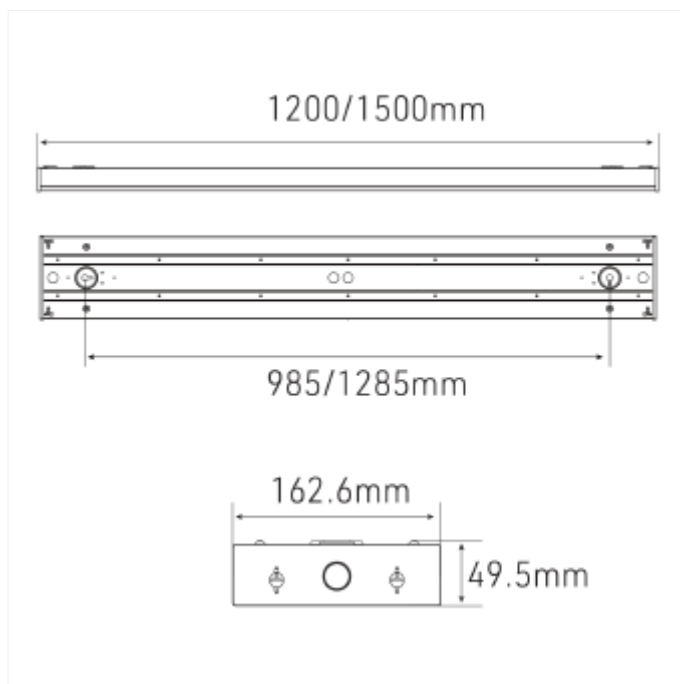

PRODUCT FAMILY SHEET

Uniplus Interior

Ledpro
by NORLUX

Uniplus Interior

Uniplus er høyeffektiv armatur som gir utmerket lyskvalitet. Spesielt designet for å erstatte eldre T8 og T5 armaturer, slik at oppgradering blir en smidig prosess. Med fokus på energibesparelse tilbyr Uniplus imponerende ytelse, som i sin tur bidrar til reduserte driftskostnader. Enkel installasjon med 2,5mm² gjennomgangstilkobling. Lav blending med UGR19 og opptil 150lm/W. Armaturen kommer med DIP-switch, som lar deg tilpasse effektnivået etter behov. Med microprismatiske diffuser sikres en jevn og behagelig lysfordeling over hele området, og med en levetid på L80B10 = 100 000 timer, er vedlikeholdsbehovet minimert. Kan også monteres nedhengt. Naturlige bruksområder er skoler, kontorer, lager, garasjer og tekniske rom. Armaturen har IP40 klassifisering. Varianter: Tilgjengelig i lengdene 120cm og 150cm. Bredde: 16,2cm. Høyde 49,5mm. En versjon med DALI (150cm) er også tilgjengelig for de som søker mer avanserte lysstyringssystemer. Justerbart effektnivå Med DIP-switch kan du endre effektnivået. Effektnivå: Uniplus, 120cm: 31W = 4500lm | 27W = 3933lm | 23W = 3390lm | 18W = 2700lm Effektnivå: Uniplus, 150cm: 39W = 5670lm | 34W = 5000lm | 28W = 4130lm | 23W = 3470lm

VERSIONS

Art.No	Effect [W]	Cold Lumen [lm]	Lumen Output [lm]	CCT [K]	Beam Angle [°]	Lens Difuser	CRI [>]	Color	Light Control	Connection
103052-90-3	3/29/34/	6200	5670	3000	90°	Micropris.	80	Hvit	Ingen	Hurtigkobling
103052-90-3-d dd	34W	5200	4590	3000	90°	Micropris.	80	Hvit	DALI2	Terminalx2
103050-90-3	8/22/27/	5000	4500	3000	90°	Micropris.	80	Hvit	Ingen	Hurtigkoblingx2