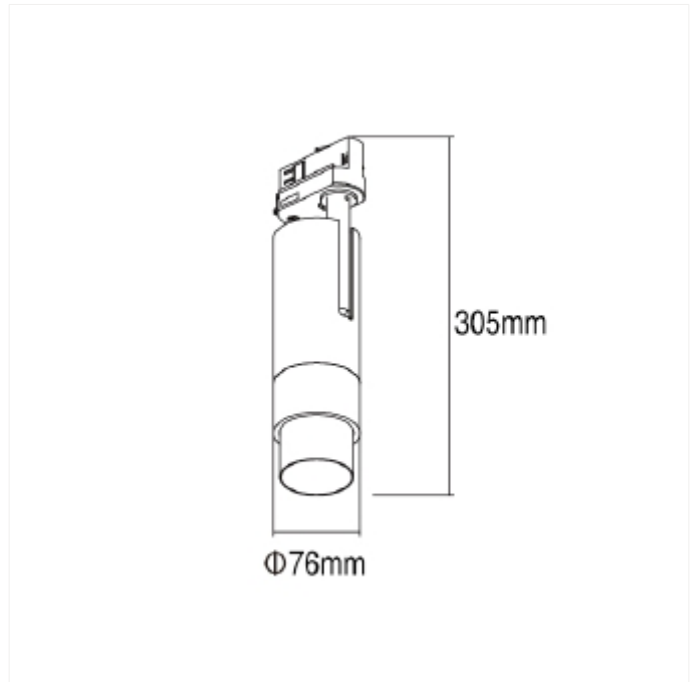

## Zoom Maxi Spotlight

Zoom Maxi er en relativt liten spotlight for bruk i skinnesystemer. Det unike zoom-patentet gjør det mulig å variere spredningsvinkelen på lyskjeglen fra 15 til 60 grader. Variasjonsmuligheten gjør Zoom Maxi til en svært anvendelig spotlight. Utformingen er i robust støpt aluminium, og Zoom Maxi kommer i både svart og hvit versjon.