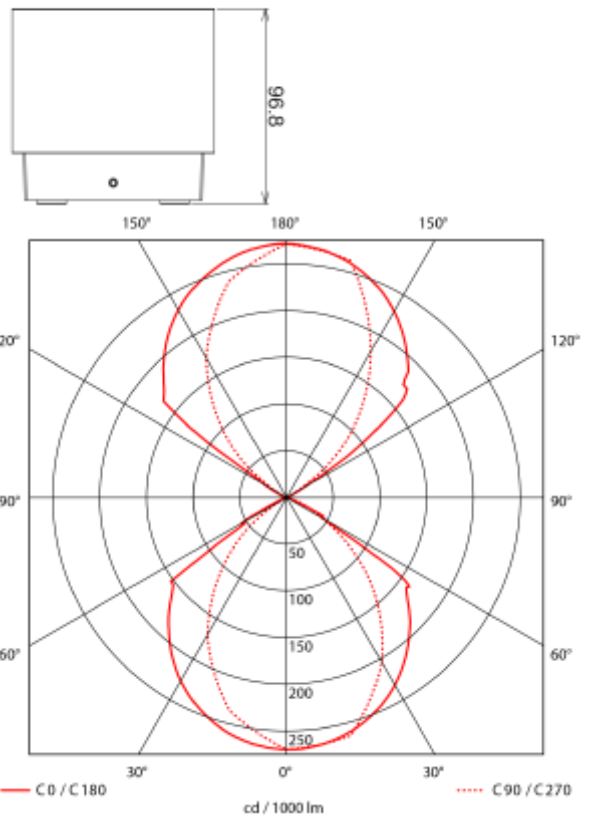

## PRODUCT SHEET

Plaza Up&Down 900lm 830 15°-210° 10W BK

Art. no: 101510-2

**Ledpro**  
by NORLUX

# Plaza Up&Down 900lm 830 15°-210° 10W BK

### SPECIFICATIONS

Systemeffekt [W]:	10W
Fargetemperatur [K]:	3000K
Fargegjengivelse [CRI/Ra]:	80
Lumen ut (lm):	830lm
Lumen LED (tc=25):	900lm
Spredningsvinkel [°]:	15°-210°
Optikk:	Klar
Dimmetype:	Ingen
Spenning [V]:	230V 50Hz
Tilkobling:	Hurtigkobling
Montering:	Vegg
Forventet Levetid :	L80B10: 100 000h
Lumen/W:	76lm/W
Fargetoleranse [SDCM]:	3
Farge :	Sort
Lengde [mm]:	120mm
Høyde [mm]:	100mm
Bredde [mm]:	96,8mm
Vekt [kg]:	0,6kg

Plaza Up&Down utelampe er den perfekte løsningen for å gi utendørsområdet ditt en elegant og moderne belysning. Lampen kaster lys både oppover og nedover veggen, og er ideell for å belyse inngangspartiet eller skape en koselig atmosfære på terrassen. Med justerbar strålevinkel fra 15° til 210° og en lysutgang på 830 lumen, gir Plaza Up&Down presis og effektiv belysning. Lampen har en effektivitet på 76 lm/W og en fargetemperatur på 3000K, som bidrar til å skape et varmt og behagelig lys for utendørsområdet. Plaza Up&Down utelampe har en kompakt design med en lengde på 120 mm, bredde på 96.8 mm og høyde på 100 mm. Laget av pulverlakkert aluminium, er denne lampen både holdbar og værbestandig, perfekt for norske forhold. Med integrert LED og en levetid på over 50 000 timer, er Plaza Up&Down et pålitelig og stilrent valg for utendørsbelysning.