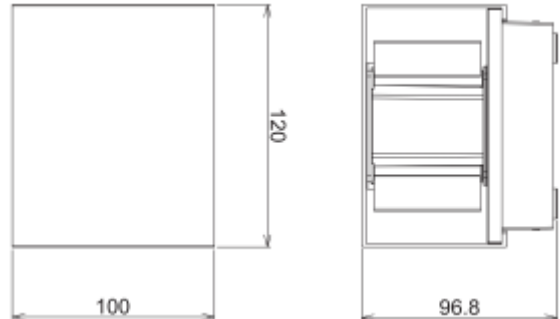

## PRODUCT SHEET

Plaza Up&Down 900lm 830 15°-210° 10W BK

Art. no: 101510-2

**Ledpro**  
by NORLUX

# Plaza Up&Down 900lm 830 15°-210° 10W BK

### SPECIFICATIONS

Systemeffekt [W]:	10W
Fargetemperatur [K]:	3000K
Fargegjengivelse [CRI/Ra]:	80
Lumen ut (lm):	830lm
Lumen LED (tc=25):	900lm
Spredningsvinkel [°]:	15°-210°
Optikk:	Klar
Dimmetype:	Ingen
Spenning [V]:	230V 50Hz
Tilkobling:	Hurtigkobling
Montering:	Vegg
Forventet Levetid :	L80B10: 100 000h
Lumen/W:	76lm/W
Fargetoleranse [SDCM]:	3
Farge :	Sort
Lengde [mm]:	120mm
Høyde [mm]:	100mm
Bredde [mm]:	96,8mm
Vekt [kg]:	0,6kg

Plaza Up&Down utelampe er den perfekte løsningen for å gi utendørsområdet ditt en elegant og moderne belysning. Lampen kaster lys både oppover og nedover veggen, og er ideell for å belyse inngangspartiet eller skape en koselig atmosfære på terrassen. Med justerbar strålevinkel fra 15° til 210° og en lysutgang på 830 lumen, gir Plaza Up&Down presis og effektiv belysning. Lampen har en effektivitet på 76 lm/W og en fargetemperatur på 3000K, som bidrar til å skape et varmt og behagelig lys for utendørsområdet. Plaza Up&Down utelampe har en kompakt design med en lengde på 120 mm, bredde på 96.8 mm og høyde på 100 mm. Laget av pulverlakkert aluminium, er denne lampen både holdbar og værbestandig, perfekt for norske forhold. Med integrert LED og en levetid på over 50 000 timer, er Plaza Up&Down et pålitelig og stilrent valg for utendørsbelysning.