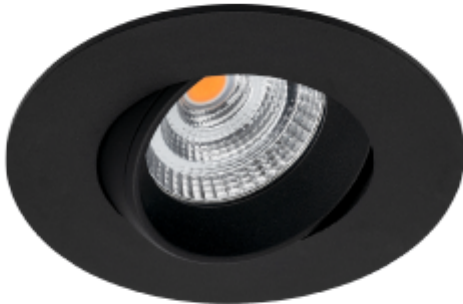

FDV SPEC SHEET

Icarus 500lm 927 36° 7W BK phasecut Isosafe

Art. no: 101970-36-2

Ledpro
by NORLUX

Icarus 500lm 927 36° 7W BK phasecut Isosafe

Art. no: 101970-36-2

LYS TEKNISK

Lyskilde :	LED (innebygget)
Lumen ut (lm):	456
Lumen LED (tc=25):	500
Spredningsvinkel [°]:	36°
Fargetemperatur [K]:	2700
Fargegjengivelse [CRI/Ra]:	95
Fargekode:	927
Fargetoleranse [SDCM]:	3
Optikk:	Klar

FDV SPEC SHEET

Icarus 500lm 927 36° 7W BK phasecut Isosafe

Art. no: 101970-36-2

MONTERING / TILKOBLING

Tilkobling:	Hurtigkobling
Utsparring [mm]:	Ø68-83
Montering:	Tak

PRODUKT

Monteres rett i isolasjon:	Yes, recessed in insulation
IP-grad:	IP20
Vandal klasse:	IK02
Driftstemperatur [°C]:	-20 - 45
Forventet Levetid :	L80B10: 100 000
Farge :	Sort
RAL:	RAL9005
Høyde [mm]:	44
Diameter [mm]:	90
Vekt [kg]:	0,3
Hoved Materiale:	Aluminium
Diffusere Materiale:	Polykarbonat
Materiale 2:	Polycarbonate
Hoved Materiale:	Aluminium
Diffusere Materiale:	Polykarbonat
Materiale 2:	Polycarbonate