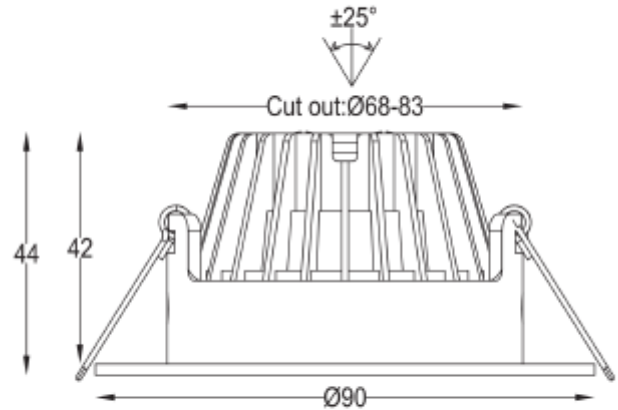

FDV SPEC SHEET

Icarus 500lm 927 36° 7W BK phasecut Isosafe

Art. no: 101970-36-2

Ledpro
by NORLUX

Icarus 500lm 927 36° 7W BK phasecut Isosafe

Art. no: 101970-36-2

LYS TEKNISK

Lyskilde :	LED (innebygget)
Lumen ut (lm):	456
Lumen LED (tc=25):	500
Spredningsvinkel [°]:	36°
Fargetemperatur [K]:	2700
Fargegjengivelse [CRI/Ra]:	95
Fargekode:	927
Fargetoleranse [SDCM]:	3
Optikk:	Klar

FDV SPEC SHEET

Icarus 500lm 927 36° 7W BK phasecut Isosafe

Art. no: 101970-36-2

MONTERING / TILKOBLING

Tilkobling:	Hurtigkobling
Utsparring [mm]:	Ø68-83
Montering:	Tak

PRODUKT

Monteres rett i isolasjon:	Yes, recessed in insulation
IP-grad:	IP20
Vandal klasse:	IK02
Driftstemperatur [°C]:	-20 - 45
Forventet Levetid :	L80B10: 100 000
Farge :	Sort
RAL:	RAL9005
Høyde [mm]:	44
Diameter [mm]:	90
Vekt [kg]:	0,3
Hoved Materiale:	Aluminium
Diffusere Materiale:	Polykarbonat
Materiale 2:	Polycarbonate
Hoved Materiale:	Aluminium
Diffusere Materiale:	Polykarbonat
Materiale 2:	Polycarbonate