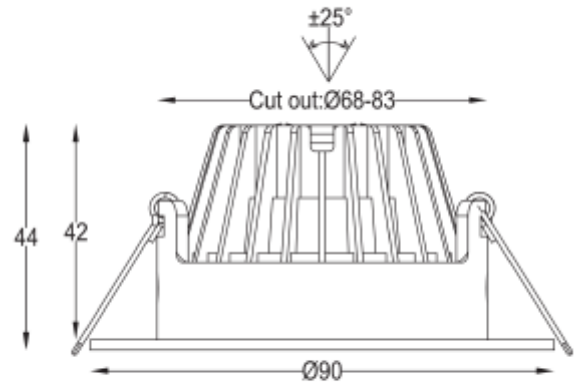

PRODUCT SHEET

Icarus 500lm 927 36° 7W WH phasecut Isosafe

Art. no: 101970-36-3

Ledpro
by NORLUX

Icarus 500lm 927 36° 7W WH phasecut Isosafe

SPECIFICATIONS

Lyskilde :	LED (innebygget)
Systemeffekt [W]:	7W
Fargetemperatur [K]:	2700K
Fargegjengivelse [CRI/Ra]:	95
Lumen ut (lm):	456lm
Lumen LED (tc=25):	500lm
Spredningsvinkel [°]:	36°
Optikk:	Klar
Dimmetype:	Fasekutt
Flimmerfri:	Ja
Spenning [V]:	230V 50Hz
Tilkobling:	Hurtigkobling
Montering:	Tak
Utsparring [mm]:	Ø68-83mm
Forventet Levetid :	L80B10: 100 000h
Lumen/W:	62lm/W
UGR (<=):	22
Fargetoleranse [SDCM]:	3
Farge :	Hvit
Høyde [mm]:	44mm
Diameter [mm]:	90mm
Vekt [kg]:	0,3kg
Monteres rett i isolasjon:	Yes, recessed in insulation

7W downlight i høy kvalitet som kan monteres rett i isolasjon. Med hullmål på Ø68-83mm gjør at den kan benyttes til rehabilitering og nybygg. 36° lysspredningsvinkel og tiltbar 25°. CRI>95 og flimmerfri fasekutt driver.