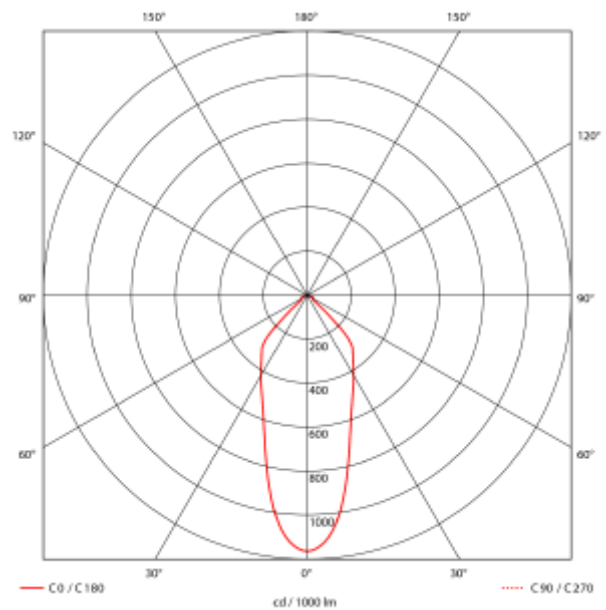

PRODUCT SHEET

Icarus 500lm 927 36° 7W WH phasecut Isosafe

Art. no: 101970-36-3

Ledpro
by NORLUX

Icarus 500lm 927 36° 7W WH phasecut Isosafe

SPECIFICATIONS

Lyskilde :	LED (innebygget)
Systemeffekt [W]:	7W
Fargetemperatur [K]:	2700K
Fargegjengivelse [CRI/Ra]:	95
Lumen ut (lm):	456lm
Lumen LED (tc=25):	500lm
Spredningsvinkel [°]:	36°
Optikk:	Klar
Dimmetype:	Fasekutt
Flimmerfri:	Ja
Spenning [V]:	230V 50Hz
Tilkobling:	Hurtigkobling
Montering:	Tak
Utsparring [mm]:	Ø68-83mm
Forventet Levetid :	L80B10: 100 000h
Lumen/W:	62lm/W
UGR (<=):	22
Fargetoleranse [SDCM]:	3
Farge :	Hvit
Høyde [mm]:	44mm
Diameter [mm]:	90mm
Vekt [kg]:	0,3kg
Monteres rett i isolasjon:	Yes, recessed in insulation

7W downlight i høy kvalitet som kan monteres rett i isolasjon. Med hullmål på Ø68-83mm gjør at den kan benyttes til rehabilitering og nybygg. 36° lysspredningsvinkel og tiltbar 25°. CRI>95 og flimmerfri fasekutt driver.