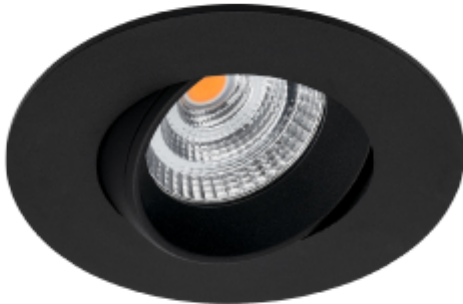

FDV SPEC SHEET

Icarus 500lm 927 36° 7W BK phasecut Isosafe 8-pack
Art. no: 101975-36-2

Ledpro
by NORLUX

Icarus 500lm 927 36° 7W BK phasecut Isosafe 8-pack

Art. no: 101975-36-2

LYS TEKNISK

Lyskilde :	LED (innebygget)
Lumen ut (lm):	456
Lumen LED (tc=25):	500
Spredningsvinkel [°]:	36°
Fargetemperatur [K]:	2700
Fargegjengivelse [CRI/Ra]:	95
Fargekode:	927
Fargetoleranse [SDCM]:	3
Optikk:	Klar

FDV SPEC SHEET

Icarus 500lm 927 36° 7W BK phasecut Isosafe 8-pack

Art. no: 101975-36-2

MONTERING / TILKOBLING

Tilkobling:	Hurtigkobling
Utsparring [mm]:	Ø68-83
Montering:	Tak

PRODUKT

Monteres rett i isolasjon:	Yes, recessed in insulation
IP-grad:	IP20
Vandal klasse:	IK02
Driftstemperatur [°C]:	-20 - 45
Forventet Levetid :	L80B10: 100 000
Farge :	Sort
RAL:	RAL9005
Høyde [mm]:	44
Diameter [mm]:	90
Vekt [kg]:	0,3
Hoved Materiale:	Aluminium
Diffusere Materiale:	Polykarbonat
Materiale 2:	Polycarbonate
Hoved Materiale:	Aluminium
Diffusere Materiale:	Polykarbonat
Materiale 2:	Polycarbonate