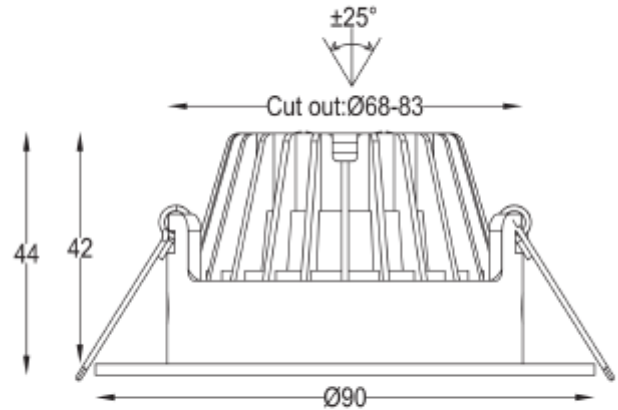

FDV SPEC SHEET

Icarus 500lm 927 36° 7W BK phasecut Isosafe 8-pack
Art. no: 101975-36-2

Ledpro
by NORLUX

Icarus 500lm 927 36° 7W BK phasecut Isosafe 8-pack

Art. no: 101975-36-2

LYS TEKNISK

Lyskilde :	LED (innebygget)
Lumen ut (lm):	456
Lumen LED (tc=25):	500
Spredningsvinkel [°]:	36°
Fargetemperatur [K]:	2700
Fargegjengivelse [CRI/Ra]:	95
Fargekode:	927
Fargetoleranse [SDCM]:	3
Optikk:	Klar

FDV SPEC SHEET

Icarus 500lm 927 36° 7W BK phasecut Isosafe 8-pack

Art. no: 101975-36-2

MONTERING / TILKOBLING

Tilkobling:	Hurtigkobling
Utsparring [mm]:	Ø68-83
Montering:	Tak

PRODUKT

Monteres rett i isolasjon:	Yes, recessed in insulation
IP-grad:	IP20
Vandal klasse:	IK02
Driftstemperatur [°C]:	-20 - 45
Forventet Levetid :	L80B10: 100 000
Farge :	Sort
RAL:	RAL9005
Høyde [mm]:	44
Diameter [mm]:	90
Vekt [kg]:	0,3
Hoved Materiale:	Aluminium
Diffusere Materiale:	Polykarbonat
Materiale 2:	Polycarbonate
Hoved Materiale:	Aluminium
Diffusere Materiale:	Polykarbonat
Materiale 2:	Polycarbonate