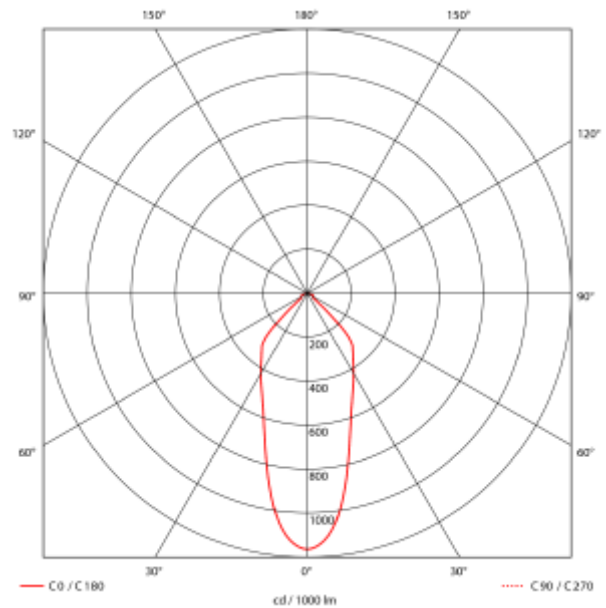

## PRODUCT SHEET

Icarus 500lm 927 36° 7W BK phasecut Isosafe 8-pack  
Art. no: 101975-36-2

**Ledpro**  
by NORLUX

### SPECIFICATIONS

|                            |                             |
|----------------------------|-----------------------------|
| Lyskilde :                 | LED (innebygget)            |
| Systemeffekt [W]:          | 7W                          |
| Fargetemperatur [K]:       | 2700K                       |
| Fargegjengivelse [CRI/Ra]: | 95                          |
| Lumen ut (lm):             | 456lm                       |
| Lumen LED (tc=25):         | 500lm                       |
| Spredningsvinkel [°]:      | 36°                         |
| Optikk:                    | Klar                        |
| Dimmetype:                 | Fasekutt                    |
| Flimperfri:                | Ja                          |
| Spenning [V]:              | 230V 50Hz                   |
| Tilkobling:                | Hurtigkobling               |
| Montering:                 | Tak                         |
| Utsparring [mm]:           | Ø68-83mm                    |
| Forventet Levetid :        | L80B10: 100 000h            |
| Lumen/W:                   | 62lm/W                      |
| UGR (<=):                  | 22                          |
| Fargetoleranse [SDCM]:     | 3                           |
| Farge :                    | Sort                        |
| Høyde [mm]:                | 44mm                        |
| Diameter [mm]:             | 90mm                        |
| Vekt [kg]:                 | 0,3kg                       |
| Monteres rett i isolasjon: | Yes, recessed in insulation |

7W downlight i høy kvalitet som kan monteres rett i isolasjon. Med hullmål på Ø68-83mm kan den benyttes til rehabilitering og nybygg. 36° -lysspredningsvinkel og tiltbar 25°. CRI>95 og flimperfri fasekutt driver. 8-pakning med driver til hver downlight.