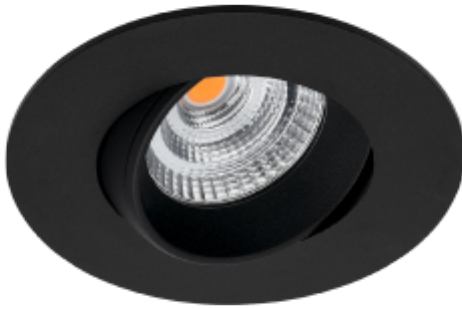

## PRODUCT SHEET

Icarus 500lm 927 36° 7W BK phasecut Isosafe 8-pack  
Art. no: 101975-36-2

**Ledpro**  
by NORLUX

# Icarus 500lm 927 36° 7W BK phasecut Isosafe 8-pack

### SPECIFICATIONS

|                            |                             |
|----------------------------|-----------------------------|
| Lyskilde :                 | LED (innebygget)            |
| Systemeffekt [W]:          | 7W                          |
| Fargetemperatur [K]:       | 2700K                       |
| Fargegjengivelse [CRI/Ra]: | 95                          |
| Lumen ut (lm):             | 456lm                       |
| Lumen LED (tc=25):         | 500lm                       |
| Spredningsvinkel [°]:      | 36°                         |
| Optikk:                    | Klar                        |
| Dimmetype:                 | Fasekutt                    |
| Flimperfri:                | Ja                          |
| Spenning [V]:              | 230V 50Hz                   |
| Tilkobling:                | Hurtigkobling               |
| Montering:                 | Tak                         |
| Utsparring [mm]:           | Ø68-83mm                    |
| Forventet Levetid :        | L80B10: 100 000h            |
| Lumen/W:                   | 62lm/W                      |
| UGR (<=):                  | 22                          |
| Fargetoleranse [SDCM]:     | 3                           |
| Farge :                    | Sort                        |
| Høyde [mm]:                | 44mm                        |
| Diameter [mm]:             | 90mm                        |
| Vekt [kg]:                 | 0,3kg                       |
| Monteres rett i isolasjon: | Yes, recessed in insulation |

7W downlight i høy kvalitet som kan monteres rett i isolasjon. Med hullmål på Ø68-83mm kan den benyttes til rehabilitering og nybygg. 36° -lysspredningsvinkel og tiltbar 25°. CRI>95 og flimperfri fasekutt driver. 8-pakning med driver til hver downlight.