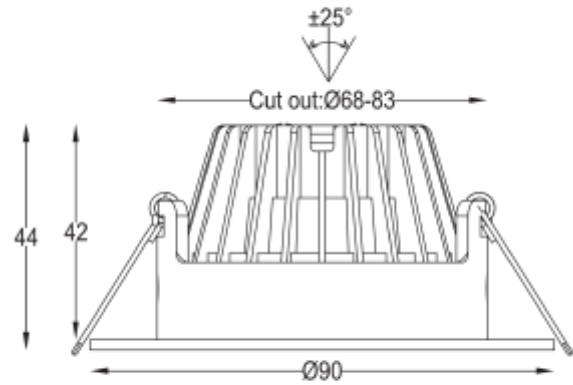

## PRODUCT SHEET

Icarus 500lm 927 36° 7W BK phasecut Isosafe 8-pack  
Art. no: 101975-36-2

**Ledpro**  
by NORLUX

### SPECIFICATIONS

|                            |                             |
|----------------------------|-----------------------------|
| Lyskilde :                 | LED (innebygget)            |
| Systemeffekt [W]:          | 7W                          |
| Fargetemperatur [K]:       | 2700K                       |
| Fargegjengivelse [CRI/Ra]: | 95                          |
| Lumen ut (lm):             | 456lm                       |
| Lumen LED (tc=25):         | 500lm                       |
| Spredningsvinkel [°]:      | 36°                         |
| Optikk:                    | Klar                        |
| Dimmetype:                 | Fasekutt                    |
| Flimperfri:                | Ja                          |
| Spenning [V]:              | 230V 50Hz                   |
| Tilkobling:                | Hurtigkobling               |
| Montering:                 | Tak                         |
| Utsparring [mm]:           | Ø68-83mm                    |
| Forventet Levetid :        | L80B10: 100 000h            |
| Lumen/W:                   | 62lm/W                      |
| UGR (<=):                  | 22                          |
| Fargetoleranse [SDCM]:     | 3                           |
| Farge :                    | Sort                        |
| Høyde [mm]:                | 44mm                        |
| Diameter [mm]:             | 90mm                        |
| Vekt [kg]:                 | 0,3kg                       |
| Monteres rett i isolasjon: | Yes, recessed in insulation |

7W downlight i høy kvalitet som kan monteres rett i isolasjon. Med hullmål på Ø68-83mm kan den benyttes til rehabilitering og nybygg. 36° -lysspredningsvinkel og tiltbar 25°. CRI>95 og flimperfri fasekutt driver. 8-pakning med driver til hver downlight.