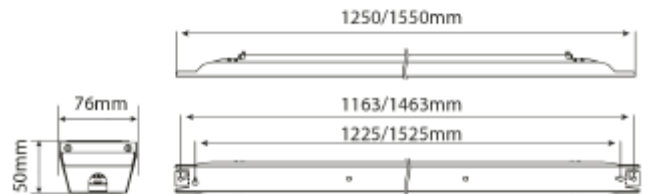

FDV SPEC SHEET

C Line NWC

Art. no: 102517-NW-01-1

Ledpro

by NORLUX

C Line NWC

Art. no: 102517-NW-01-1

LYS TEKNISK

PRODUKT

IP-grad:	IP23
Vandal klasse:	IK08
Forventet Levetid :	L80: 100 000
Farge :	Stål
Lengde [mm]:	1550
Høyde [mm]:	50
Bredde [mm]:	76
Vekt [kg]:	2,54

ELEKTRISK DATA

Dimmetype:	Norlux Wireless Connect
Flimmerfri:	Ja
Systemeffekt [W]:	80
Spenning [V]:	230V 50Hz
Isolasjonsklasse:	1
Maks belastning pr kurs - B10:	18
Maks belastning pr kurs - B16:	26
Maks belastning pr kurs - C10:	18
Maks belastning pr kurs - C16:	28