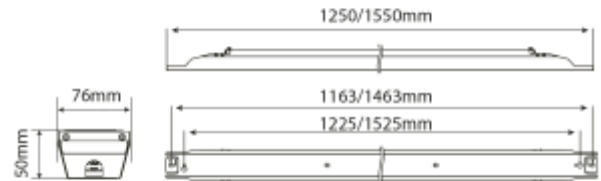

PRODUCT SHEET

C Line NWC

Art. no: 102517-NW-01-1

Ledpro
by NORLUX

C Line NWC

SPECIFICATIONS

Lyskilde :	LED (utsiftbar)
Systemeffekt [W]:	80W
Fargetemperatur [K]:	4000K
Fargegjengivelse [CRI/Ra]:	80
Lumen ut (lm):	13600lm
Lumen LED (tc=25):	15800lm
Spredningsvinkel [°]:	90°
Optikk:	Klar
Dimmetype:	Norlux Wireless Connect
Flimmerfri:	Ja
Spenning [V]:	230V 50Hz
Tilkobling:	Hurtigkobling
Montering:	Utenpåliggende, Tak
Forventet Levetid :	L80: 100 000h
Lumen/W:	170lm/W
Fargetoleranse [SDCM]:	3
Farge :	Stål
Lengde [mm]:	1550mm
Høyde [mm]:	50mm
Bredde [mm]:	76mm
Vekt [kg]:	2,54kg

C Line NWC er en industriell lysarmatur for takmontering, med inngang for montering av Norlux Wireless Connect sensor eller node. Med [Norlux Wireless Connect](#) integrert i armaturen, har du moderne lysstyringsteknologi uten behov for ekstra kabling. Da åpnes mulighetene for styring, dimming, individuell gruppering og sensorikk helt trådløst med Bluetooth-kommunikasjon.