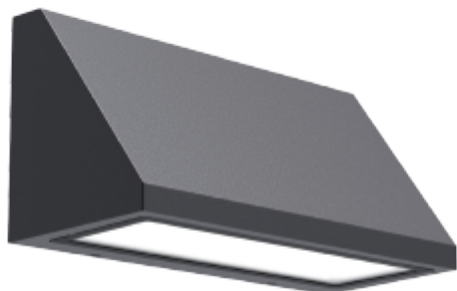

FDV SPEC SHEET

Caro G2 1000lm 830 112° 9W BK IP65

Art. no: 102571-112-2

Ledpro
by NORLUX

Caro G2 1000lm 830 112° 9W BK IP65

Art. no: 102571-112-2

LYS TEKNISK

Lyskilde :	LED (utsiftbar)
Lumen ut (lm):	927
Lumen LED (tc=25):	1000
Spredningsvinkel [°]:	112°
Fargetemperatur [K]:	3000
Fargegjengivelse [CRI/Ra]:	80
Fargekode:	830
Fargetoleranse [SDCM]:	3
Optikk:	N/A
UGR (<=):	17

FDV SPEC SHEET

Caro G2 1000lm 830 112° 9W BK IP65

Art. no: 102571-112-2

MONTERING / TILKOBLING

Tilkobling:	Terminal
Utsparring [mm]:	N/A
Montering:	Utenpåliggende, Vegg

PRODUKT

IP-grad:	IP65
Vandal klasse:	IK06
Korrosjonsklasse:	C4
Driftstemperatur [°C]:	-30 - 45
Forventet Levetid :	L80B10: 100 000
Farge :	Sort
RAL:	RAL9005
Lengde [mm]:	200
Høyde [mm]:	93
Bredde [mm]:	105
Vekt [kg]:	0,85