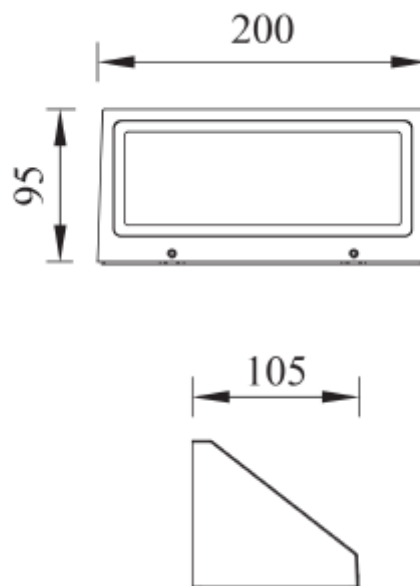

FDV SPEC SHEET

Caro G2 1000lm 830 112° 9W BK IP65

Art. no: 102571-112-2

Ledpro
by NORLUX

Caro G2 1000lm 830 112° 9W BK IP65

Art. no: 102571-112-2

LYS TEKNISK

Lyskilde :	LED (utsiftbar)
Lumen ut (lm):	927
Lumen LED (tc=25):	1000
Spredningsvinkel [°]:	112°
Fargetemperatur [K]:	3000
Fargegjengivelse [CRI/Ra]:	80
Fargekode:	830
Fargetoleranse [SDCM]:	3
Optikk:	N/A
UGR (<=):	17

FDV SPEC SHEET

Caro G2 1000lm 830 112° 9W BK IP65

Art. no: 102571-112-2

MONTERING / TILKOBLING

Tilkobling:	Terminal
Utsparring [mm]:	N/A
Montering:	Utenpåliggende, Vegg

PRODUKT

IP-grad:	IP65
Vandal klasse:	IK06
Korrosjonsklasse:	C4
Driftstemperatur [°C]:	-30 - 45
Forventet Levetid :	L80B10: 100 000
Farge :	Sort
RAL:	RAL9005
Lengde [mm]:	200
Høyde [mm]:	93
Bredde [mm]:	105
Vekt [kg]:	0,85