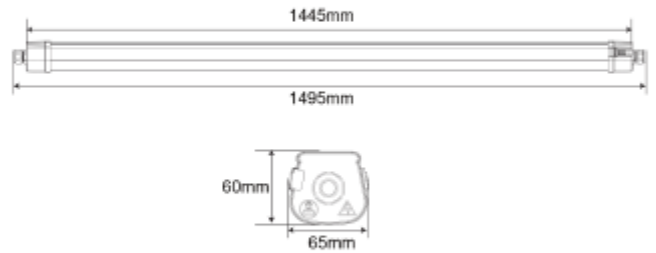

FDV SPEC SHEET

Orion G2 NWC 6400lm 840 40W 120° 1500mm

Art. no: 102616-NW-120-1

Ledpro
by NORLUX

Orion G2 NWC 6400lm 840 40W 120° 1500mm

Art. no: 102616-NW-120-1

LYS TEKNISK

Lyskilde :	LED (utskiftbar)
Lumen ut (lm):	5800
Lumen LED (tc=25):	6400
Spredningsvinkel [°]:	120°
Fargetemperatur [K]:	4000
Fargegjengivelse [CRI/Ra]:	80
Fargekode:	840
Fargetoleranse [SDCM]:	3
Optikk:	Frosted

ELEKTRISK DATA

Dimmetype:	Norlux Wireless Connect
Flimmerfri:	Ja
Systemeffekt [W]:	40
Spenning [V]:	230V 50Hz
Isolasjonsklasse:	1
Sokkel :	N/A
Strøm LED [mA]:	60

MONTERING / TILKOBLING

Tilkobling:	Hurtigkobling
Gjennomgangskobling (mm2):	5x2,5
Montering:	Utenpåliggende, Nedhengt

FDV SPEC SHEET

Orion G2 NWC 6400lm 840 40W 120° 1500mm

Art. no: 102616-NW-120-1

PRODUKT

IP-grad:	IP65
Vandal klasse:	IK08
Driftstemperatur [°C]:	-20 - 40
Forventet Levetid :	L80B10: 100 000
Farge :	Grå
RAL:	RAL7035
Lengde [mm]:	1525
Høyde [mm]:	60
Bredde [mm]:	65
Vekt [kg]:	1,3