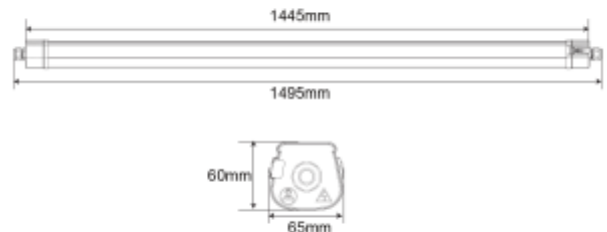

PRODUCT SHEET

Orion G2 NWC 6400lm 840 40W 120° 1500mm

Art. no: 102616-NW-120-1

Ledpro
by NORLUX

Orion G2 NWC 6400lm 840 40W 120° 1500mm

| SPECIFICATIONS | |
|----------------------------|--------------------------|
| Lyskilde : | LED (utsiftbar) |
| Systemeffekt [W]: | 40W |
| Fargetemperatur [K]: | 4000K |
| Fargegjengivelse [CRI/Ra]: | 80 |
| Lumen ut (lm): | 5800lm |
| Lumen LED (tc=25): | 6400lm |
| Spredningsvinkel [°]: | 120° |
| Optikk: | Frosted |
| Dimmetype: | Norlux Wireless Connect |
| Flimmerfri: | Ja |
| Spenning [V]: | 230V 50Hz |
| Tilkobling: | Hurtigkobling |
| Montering: | Utenpåliggende, Nedhengt |
| Forventet Levetid : | L80B10: 100 000h |
| Lumen/W: | 145lm/W |
| Fargetoleranse [SDCM]: | 3 |
| Gjennomgangskobling (mm2): | 5x2,5 |
| Farge : | Grå |
| Lengde [mm]: | 1525mm |
| Høyde [mm]: | 60mm |
| Bredde [mm]: | 65mm |
| Vekt [kg]: | 1,3kg |

C Line NWC er en industriell lysarmatur for takmontering, med inngang for montering av [Norlux Wireless Connect](#) sensor eller node. Med Norlux Wireless Connect integrert i armaturen, har du moderne lysstyringsteknologi uten behov for ekstra kabling. Da åpnes mulighetene for styring, dimming, individuell gruppering og sensorikk helt trådløst med Bluetooth-kommunikasjon.