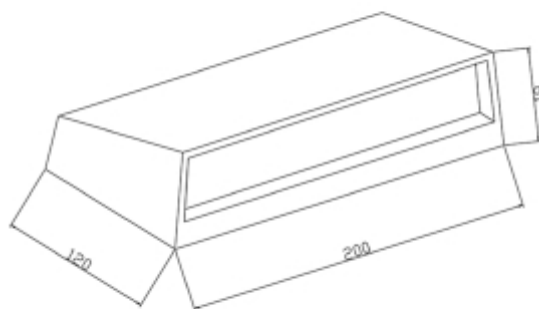

PRODUCT SHEET

Caro 700lm 830 78° 16W BK IP65

Art. no: 1080-2

Ledpro
by NORLUX

Caro 700lm 830 78° 16W BK IP65

Med sine rene linjer og lett skrånende topp er Caro et stilsikkert valg som vil passe godt inn til de fleste inngangspartier og ved siden av dører. Meget godt lys med 78° spredning. Caro ser like bra ut i private hjem som ved innganger til hoteller og restauranter.

Utgått produkt. Erstattet av [Caro G2 9W Sort IP65](#)

SPECIFICATIONS

Systemeffekt [W]:	16W
Fargetemperatur [K]:	3000K
Fargegjengivelse [CRI/Ra]:	80
Lumen ut (lm):	670lm
Lumen LED (tc=25):	700lm
Spredningsvinkel [°]:	78°
Optikk:	Ingen
Dimmetype:	Ingen
Spenning [V]:	230V 50Hz
Tilkobling:	Terminal
Montering:	Utenpåliggende, Vegg
Forventet Levetid :	L80B50: 50 000h
Lumen/W:	40lm/W
UGR (<=):	19
Farge :	Sort
Lengde [mm]:	208mm
Høyde [mm]:	104mm
Bredde [mm]:	53mm
Vekt [kg]:	0,6kg