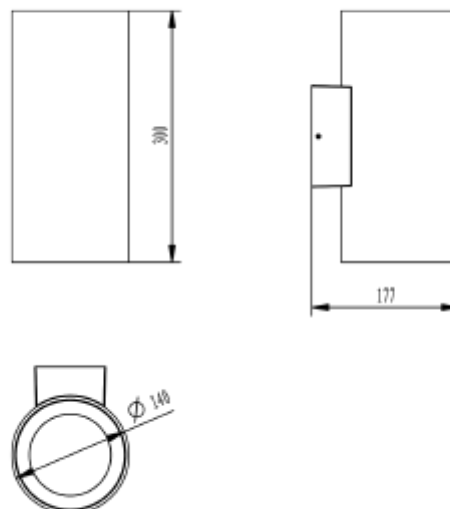

FDV SPEC SHEET

Dalim Up&Down 2400lm 40° 2x20W Dark Grey Phasecut

Art. no: 2430-40-7

Ledpro
by NORLUX

Dalim Up&Down 2400lm 40° 2x20W Dark Grey Phasec

Art. no: 2430-40-7

LYS TEKNISK	
Lyskilde :	LED (innebygget)
Lumen LED (tc=25):	2400
Spredningsvinkel [°]:	40°
Fargetemperatur [K]:	3000
Fargegjengivelse [CRI/Ra]:	80
Fargekode:	830
Optikk:	Klar

MONTERING / TILKOBLING	
Tilkobling:	Hurtigkobling
Montering:	Utenpåliggende, Vegg

ELEKTRISK DATA	
Dimmetype:	Fasekutt
Systemeffekt [W]:	2x20
Spenning [V]:	230V 50Hz
Isolasjonsklasse:	1
Sokkel :	N/A

FDV SPEC SHEET

Dalim Up&Down 2400lm 40° 2x20W Dark Grey Phasecut
Art. no: 2430-40-7

PRODUKT

IP-grad:	IP65
Vandal klasse:	IK08
Driftstemperatur [°C]:	-20 - 50
Farge :	Mørk grå
RAL:	RAL7024
Lengde [mm]:	177
Høyde [mm]:	300
Bredde [mm]:	140
Vekt [kg]:	3,4