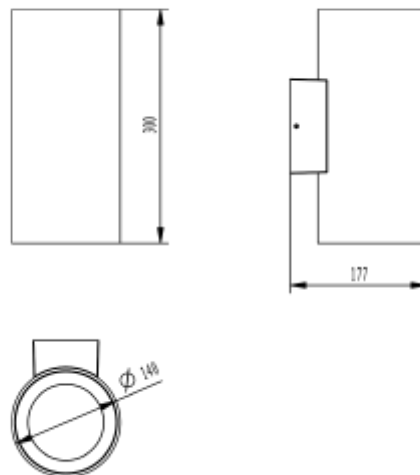

PRODUCT SHEET

Dalim Up&Down 2400lm 40° 2x20W Dark Grey Phasecut

Art. no: 2430-40-7

Ledpro
by NORLUX

Dalim Up&Down 2400lm 40° 2x20W Dark Grey Phasec

SPECIFICATIONS	
Lyskilde :	LED (innebygget)
Systemeffekt [W]:	2x20W
Fargetemperatur [K]:	3000K
Fargegjengivelse [CRI/Ra]:	80
Lumen LED (tc=25):	2400lm
Spredningsvinkel [°]:	40°
Optikk:	Klar
Dimmetype:	Fasekutt
Spenning [V]:	230V 50Hz
Tilkobling:	Hurtigkobling
Montering:	Utenpåliggende, Vegg
Farge :	Mørk grå
Lengde [mm]:	177mm
Høyde [mm]:	300mm
Bredde [mm]:	140mm
Vekt [kg]:	3,4kg

Oppdag Dalim, den ideelle utelampen for å gi et moderne og sofistikert utseende til større bygg. Med en kraftig lysstyrke på 2x20W og en spredningsvinkel på 40°, gir denne vegghengte lampen både opp- og nedlys som gir en imponerende belysning til fasaden din. Dalim utelampe har en varm hvit fargetemperatur på 3000K, som gir en hyggelig og avslappende atmosfære i utendørsområdet. Dalim utendørslampe er ikke bare kraftig, men også enkel å installere. Med QuickConnect-systemet er monteringen en lek, noe som betyr at du kan nyte de fantastiske fordelene med denne utendørsbelysningen raskt og enkelt. Med en IP-grad på 65, er Dalim utelampe også beskyttet mot støv og vannsprut, noe som betyr at den er perfekt for bruk i utendørsområder. Med en vandal klasse på IK08 kan du være trygg på at den er beskyttet mot ytre skader og kan tåle hard bruk. Med målene 177 mm lengde, 140 mm bredde og 300 mm høyde har Dalim et slankt og moderne design som passer perfekt til fasadene på større bygg. Invester i Dalim utendørslampe og nyt et fantastisk belysningssystem som gir en dramatisk effekt og setter prikken over i-en på ditt utendørsområde. Vil du se flere utelamper? [Trykk her for å se hele vårt utvalg.](#)