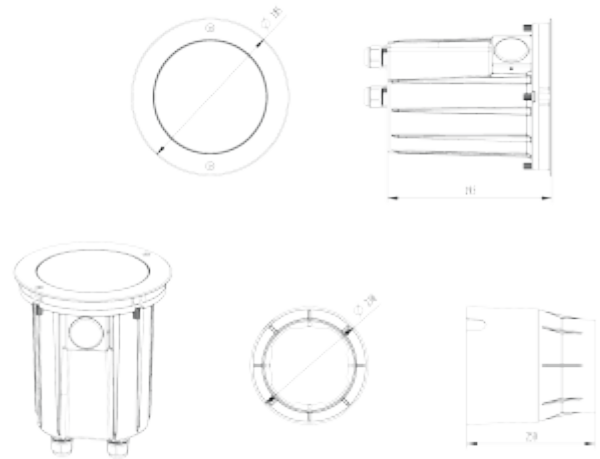

PRODUCT SHEET

Heka 1050lm 830 30° 15W Brushed Steel Phasecut

Art. no: 2560-30-1

Ledpro
by NORLUX

Heka 1050lm 830 30° 15W Brushed Steel Phasecut

A

SPECIFICATIONS

Systemeffekt [W]:	15W
Fargetemperatur [K]:	3000K
Fargegjengivelse [CRI/Ra]:	80
Lumen LED (tc=25):	1050lm
Spredningsvinkel [°]:	30°
Optikk:	Klar
Dimmetype:	Fasekutt
Spenning [V]:	230V 50Hz
Tilkobling:	Kabel 2m
Montering:	Innfelt, Bakke
Fargetoleranse [SDCM]:	3
Farge :	Børstet Stål
Høyde [mm]:	250mm
Bredde [mm]:	230mm
Vekt [kg]:	3,5kg

Heka er den ideelle bakkespoten for utendørs belysning, perfekt for hytter, hager, hoteller og boliger. Med en kraftig 15W LED lyskilde og muligheten til å tiltes 15° på hver side, gir denne belysningen deg full kontroll over lyset og skaper stemningsfulle utendørs omgivelser.

Denne bakkespoten kommer med en IP67-klassifisering og har en varm fargetemperatur på 3000 Kelvin, som skaper en innbydende atmosfære. Med en klar linse og en strålevinkel på 30°, sikrer den presis belysning og lysfordeling. Dimbar med fasekutt.