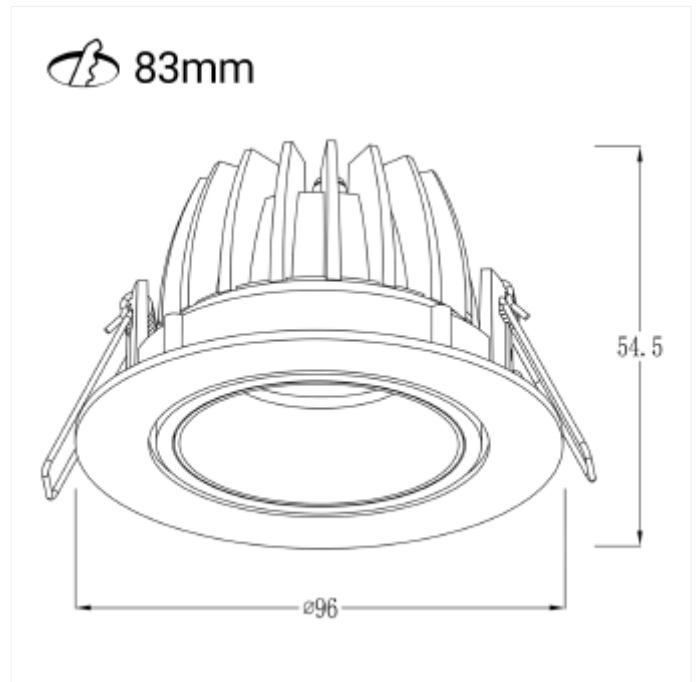

PRODUCT FAMILY SHEET

Helios

Ledpro
by NORLUX

Helios

Helios downlight er justerbar og inkluderer dimbar driver. Varmhvit fargetemperatur (2700K) og inntrukket lyskilde som gir et lunt og behagelig lys. Gull frontring kan kjøpes separat.

Erstattet av [Anza](#).

VERSIONS

Art.No	Effect [W]	Cold Lumen [lm]	Lumen Output [lm]	CCT [K]	Beam Angle [°]	Lens Difuser	CRI [>]	Color	Light Control	Connection
6989-38-3	8	750	545	2700	38°	Klar	90	Hvit	Fasekutt	Hurtigkobling
6989-38-32	8	750	640	2700	38°	Klar	90	Sort/Hvit	Fasekutt	Hurtigkobling