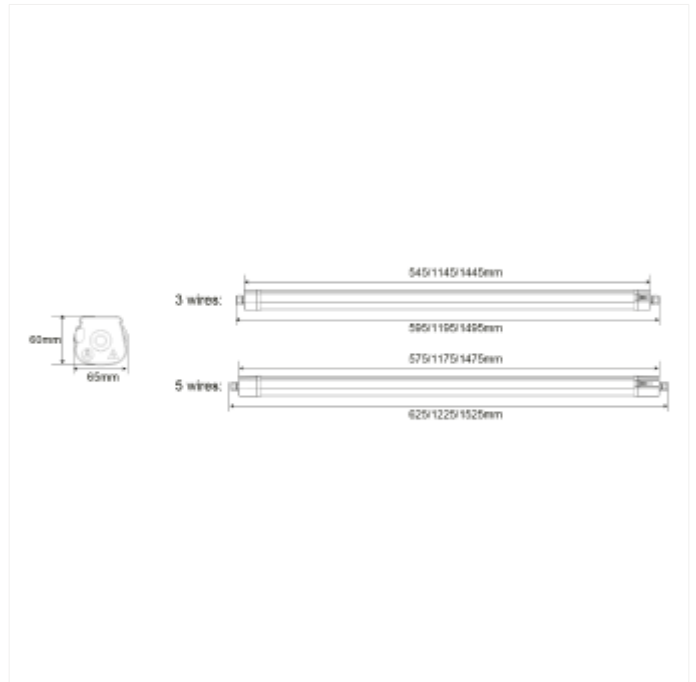

## Orion G2

Orion er en energieffektiv industriarmatur. Med IP65 og IK08 er den egnet for bruk i tøffe omgivelser både innendørs og utendørs, i våte og støvete miljøer. Armaturen er utstyrt med power switch hvor du enkelt kan endre effekten via en DIP-switch. Gjennomgangskobling for serieinstallasjon og QuickConnect for enkel installasjon. Dette produktet er også tilgjengelig med en mikrobølgesensor med trådløs kommunikasjon mellom armaturene, med Norlux Wireless Connect system for kontroll.

### VERSIONS

Art.No	Effect [W]	Cold Lumen [lm]	Lumen Output [lm]	CCT [K]	Beam Angle [°]	Lens Difuser	CRI [>]	Color	Light Control	Connection
102611-120-1	5/30/24/	6200	5600	4000	120°	Frosted	80	Grå	Ingen	Hurtigkobling
102616-120-1	0/34/28/	7000	6400	4000	120°	Frosted	80	Grå	Ingen	Hurtigkobling
102611-E-120-1	5/30/24/	5800	5250	4000	120°	Frosted	80	Grå	Emergency	Hurtigkobling
102616-E-120-1	0/34/28/	6600	6000	4000	120°	Frosted	80	Grå	Emergency	Hurtigkobling