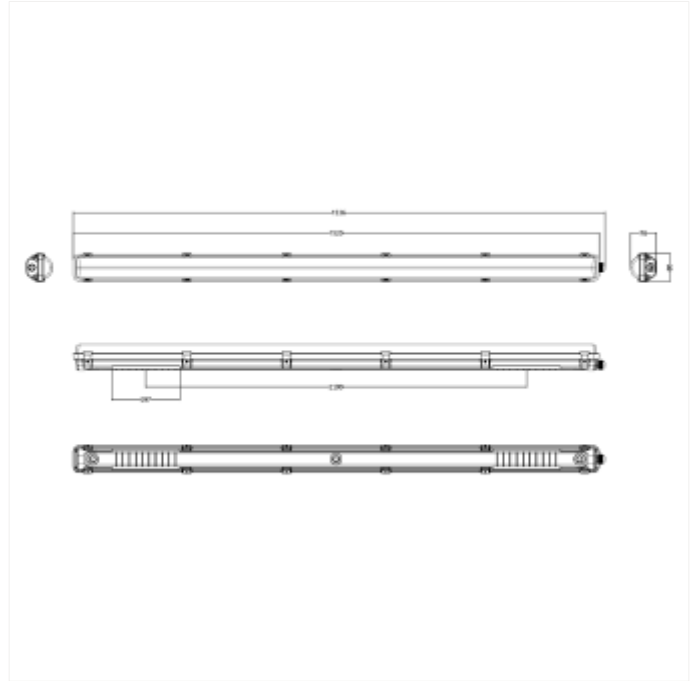

# Stream Y

Stream Y er en IP65 forseglet industriell lysarmatur for tak eller nedhengt montering ved bruk av wire (tilvalg). Armaturen har mange bruksområder som parkeringshus, industri, og lager. Armaturen har gjennomgangskobling (5x2,5 mm<sup>2</sup>), dette sikrer effektiv installasjon uten verktøy. Med Norlux Wireless Connect integrert i armaturen, har du moderne lysstyringsteknologi uten behov for ekstra kabling. Da åpnes mulighetene for styring, dimming, individuell gruppering og sensorikk helt trådløst med Bluetooth-kommunikasjon.