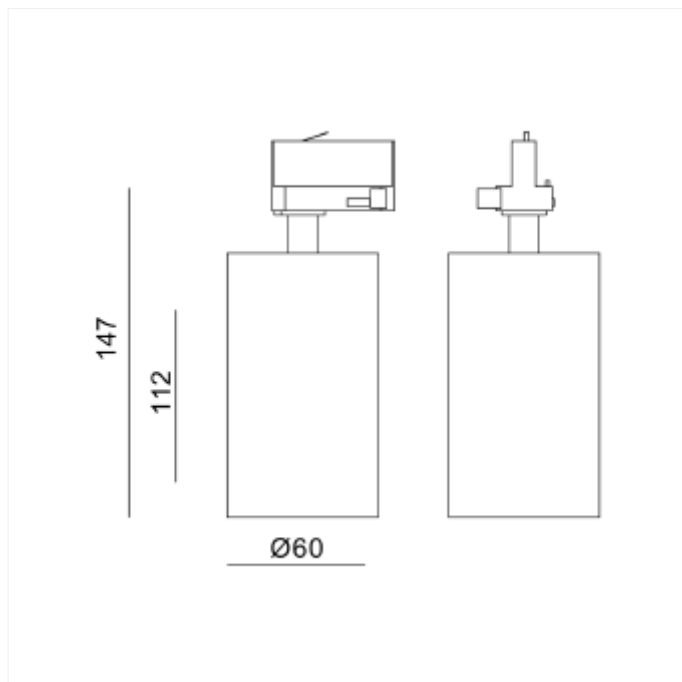

# Tania Mini 1-Circuit

Tania Mini er en liten spotlight med moderne og tidsriktig design. Kompatibilitet med alle våre 1-fase spotskinner. Med en fargetemperatur på 2700K (varmhvit), gir Tania en koselig og innbydende belysning - ideell for stuer, soverom og spisestuer. Sett ditt personlige preg på lampen med utskiftbare frontringer i hvit, sort eller gull (selges separat). Honeycombfiltrert gir effektiv avblending som hindrer strølys og gir en mer konsentrert lyskjegle. (Selges separat). Lengde: 14,7 cm Bredde: 6 cm Materiale: Lakkert aluminium Beskyttelsesgrad: IP20 (normal beskyttelse)

## VERSIONS

Art.No	Effect [W]	Cold Lumen [lm]	Lumen Output [lm]	CCT [K]	Beam Angle [°]	Lens Difuser	CRI [>]	Color	Light Control	Connection
3553-3-36-3	14,5	1450	1050	2700	36°	Klar	90	Hvit	Fasekutt	Skinne 1-Tenning
3553-3-36-2	14,5	1450	1050	2700	36°	Klar	90	Sort	Fasekutt	Skinne 1-Tenning