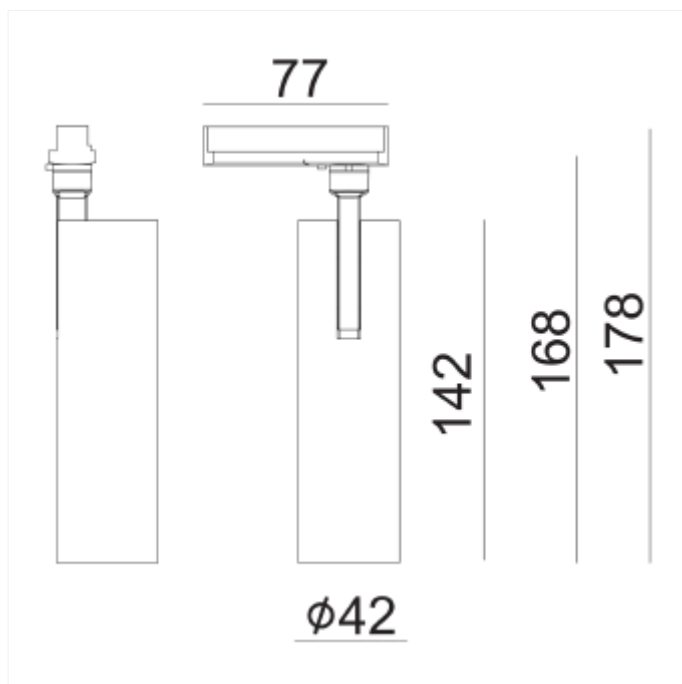

PRODUCT FAMILY SHEET

Tania Mini Slim

Ledpro
by NORLUX

Tania Mini Slim

Tania Slim er en elegant og moderne skinnespot med et tidsriktig design. Den er utmerket til bruk i en rekke innredninger, inkludert restauranter, caféer, hoteller, butikker, boliger og hytter. Leveres med fasekutt dimming og 1-fas adapter. Tilgjengelig i sort og hvit og med fargetemperatur 2700K eller 3000K.

VERSIONS

Art.No	Effect [W]	Cold Lumen [lm]	Lumen Output [lm]	CCT [K]	Beam Angle [°]	Lens Difuser	CRI [>]	Color	Light Control	Connection
101910-36-2-p	9	850	681	2700	36°	Klar	90	Sort	Fasekutt	Skinne 1-Tenning
101910-36-3-p	9	850	695	2700	36°	Klar	90	Hvit	Fasekutt	Skinne 1-Tenning
101911-36-2-p	9	850	740	3000	36°	Klar	90	Sort	Fasekutt	Skinne 1-Tenning
101911-36-3-p	9	850	764	3000	36°	Klar	90	Hvit	Fasekutt	Skinne 1-Tenning
101910-36-21-p	9	850	681	2700	36°	Klar	90	ørstet Messi	Fasekutt	Skinne 1-Tenning
101910-36-22-p	9	850	681	2700	36°	Klar	90	Børstet Tita	Fasekutt	Skinne 1-Tenning