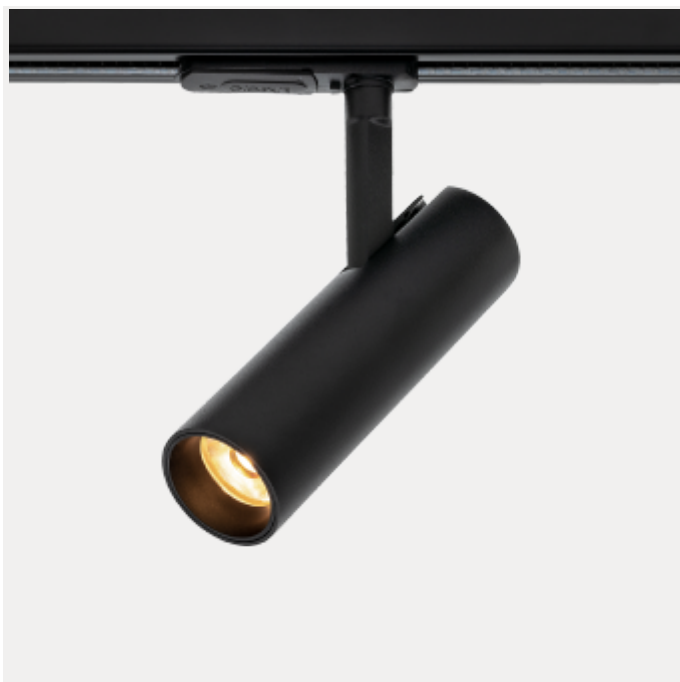

PRODUCT FAMILY SHEET

Tania Mini Slim

Ledpro
by NORLUX

Tania Mini Slim

Tania Slim er en elegant og moderne skinnespot med et tidsriktig design. Den er utmerket til bruk i en rekke innredninger, inkludert restauranter, caféer, hoteller, butikker, boliger og hytter. Leveres med fasekutt dimming og 1-fas adapter. Tilgjengelig i sort og hvit og med fargetemperatur 2700K eller 3000K.

VERSIONS

Art.No	Effect [W]	Cold Lumen [lm]	Lumen Output [lm]	CCT [K]	Beam Angle [°]	Lens Difuser	CRI [>]	Color	Light Control	Connection
101910-36-2-p	9	850	681	2700	36°	Klar	90	Sort	Fasekutt	Skinne 1-Tenning
101910-36-3-p	9	850	695	2700	36°	Klar	90	Hvit	Fasekutt	Skinne 1-Tenning
101911-36-2-p	9	850	740	3000	36°	Klar	90	Sort	Fasekutt	Skinne 1-Tenning
101911-36-3-p	9	850	764	3000	36°	Klar	90	Hvit	Fasekutt	Skinne 1-Tenning
101910-36-21-p	9	850	681	2700	36°	Klar	90	ørstet Messi	Fasekutt	Skinne 1-Tenning
101910-36-22-p	9	850	681	2700	36°	Klar	90	Børstet Tita	Fasekutt	Skinne 1-Tenning