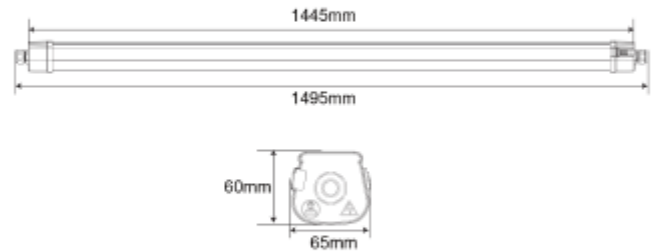

FDV SPEC SHEET

Orion G2 NWC 6400lm 840 40W 120° 1500mm

Art. no: 102616-NW-120-1

Ledpro
by NORLUX

Orion G2 NWC 6400lm 840 40W 120° 1500mm

Art. no: 102616-NW-120-1

LYS TEKNISK

Lyskilde :	LED (utskiftbar)
Lumen ut (lm):	5800
Lumen LED (tc=25):	6400
Spredningsvinkel [°]:	120°
Fargetemperatur [K]:	4000
Fargegjengivelse [CRI/Ra]:	80
Fargekode:	840
Fargetoleranse [SDCM]:	3
Optikk:	Frosted

FDV SPEC SHEET

Orion G2 NWC 6400lm 840 40W 120° 1500mm

Art. no: 102616-NW-120-1

PRODUKT

IP-grad:	IP65
Vandal klasse:	IK08
Driftstemperatur [°C]:	-20 - 40
Forventet Levetid :	L80B10: 100 000
Farge :	Grå
RAL:	RAL7035
Lengde [mm]:	1525
Høyde [mm]:	60
Bredde [mm]:	65
Vekt [kg]:	1,3

MONTERING / TILKOBLING

Tilkobling:	Hurtigkobling
Gjennomgangskobling (mm2):	5x2,5
Montering:	Utenpåliggende, Nedhengt