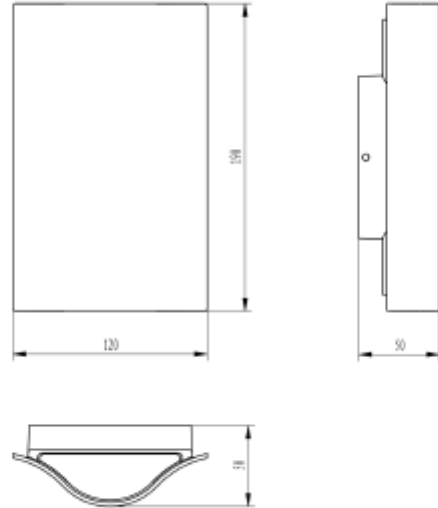

FDV SPEC SHEET

Vega 600lm 830 90° 12W Dark Grey

Art. no: 2450-90-7

Ledpro
by NORLUX

Vega 600lm 830 90° 12W Dark Grey

A

Art. no: 2450-90-7

LYS TEKNISK

Lumen ut (lm):	491
Lumen LED (tc=25):	600
Spredningsvinkel [°]:	90°
Fargetemperatur [K]:	3000
Fargegjengivelse [CRI/Ra]:	80
Fargekode:	830
Optikk:	Klar

MONTERING / TILKOBLING

Tilkobling:	Hurtigkobling
Montering:	Utenpåliggende, Vegg

FDV SPEC SHEET

Vega 600lm 830 90° 12W Dark Grey

Art. no: 2450-90-7

PRODUKT

IP-grad:	IP54
Vandal klasse:	IK08
Driftstemperatur [°C]:	-20 - 50
Farge :	Mørk grå
Lengde [mm]:	120
Høyde [mm]:	190
Bredde [mm]:	50
Vekt [kg]:	0,61