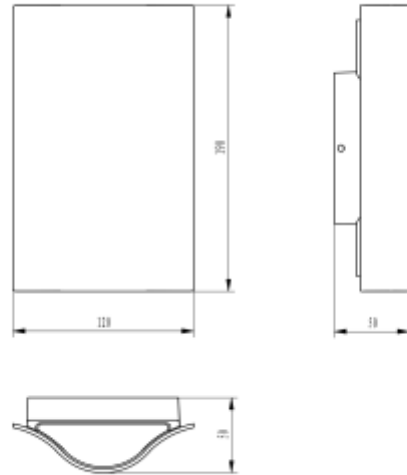

PRODUCT SHEET

Vega 600lm 830 90° 12W Dark Grey

Art. no: 2450-90-7

Ledpro
by NORLUX

Vega 600lm 830 90° 12W Dark Grey

A

SPECIFICATIONS

Systemeffekt [W]:	2x6W
Fargetemperatur [K]:	3000K
Fargegjengivelse [CRI/Ra]:	80
Lumen ut (lm):	491lm
Lumen LED (tc=25):	600lm
Spredningsvinkel [°]:	90°
Optikk:	Klar
Dimmetype:	Ingen
Spenning [V]:	230V 50Hz
Tilkobling:	Hurtigkobling
Montering:	Utenpåliggende, Vegg
Lumen/W:	41lm/W
Farge :	Mørk grå
Lengde [mm]:	120mm
Høyde [mm]:	190mm
Bredde [mm]:	50mm
Vekt [kg]:	0,61kg