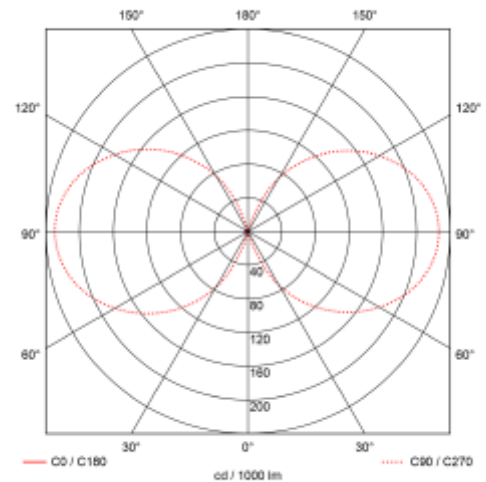

PRODUCT SHEET

Vega 600lm 830 90° 12W Dark Grey

Art. no: 2450-90-7

Ledpro
by NORLUX

Vega 600lm 830 90° 12W Dark Grey

A

SPECIFICATIONS

Systemeffekt [W]:	2x6W
Fargetemperatur [K]:	3000K
Fargegjengivelse [CRI/Ra]:	80
Lumen ut (lm):	491lm
Lumen LED (tc=25):	600lm
Spredningsvinkel [°]:	90°
Optikk:	Klar
Dimmetype:	Ingen
Spenning [V]:	230V 50Hz
Tilkobling:	Hurtigkobling
Montering:	Utenpåliggende, Vegg
Lumen/W:	41lm/W
Farge :	Mørk grå
Lengde [mm]:	120mm
Høyde [mm]:	190mm
Bredde [mm]:	50mm
Vekt [kg]:	0,61kg

Vega er en dekorativ og diskret utelampe for veggmontering som gir et fint lys både oppover og nedover. Elegant krum konstruksjon i mørk grå.