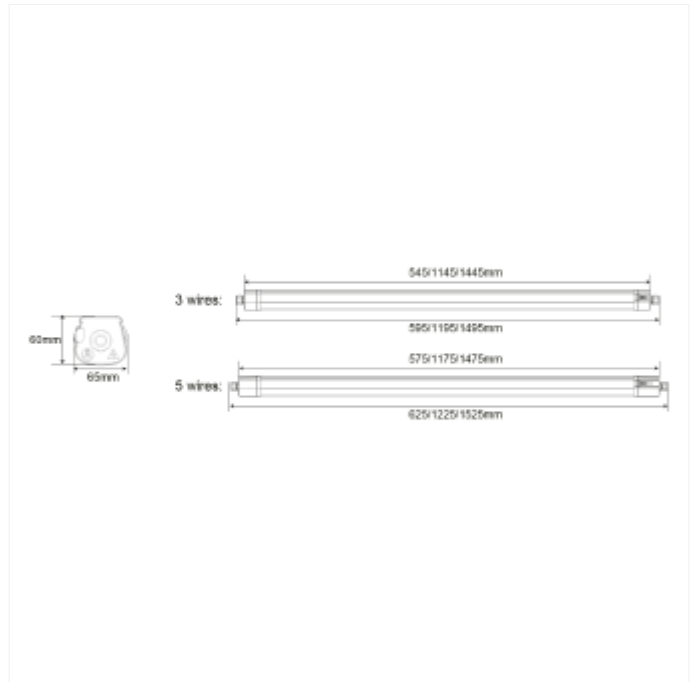

## Orion G2

Orion er en energieffektiv industriarmatur. Med IP65 og IK08 er den egnet for bruk i tøffe omgivelser både innendørs og utendørs, i våte og støvete miljøer. Armaturen er utstyrt med power switch hvor du enkelt kan endre effekten via en DIP-switch. Gjennomgangskobling for serieinstallasjon og QuickConnect for enkel installasjon. Dette produktet er også tilgjengelig med en mikrobølgesensor med trådløs kommunikasjon mellom armaturene, med Norlux Wireless Connect system for kontroll.

### VERSIONS

Art.No	Effect [W]	Cold Lumen [lm]	Lumen Output [lm]	CCT [K]	Beam Angle [°]	Lens Difuser	CRI [>]	Color	Light Control	Connection
102611-120-1	5/30/24/	6200	5600	4000	120°	Frosted	80	Grå	Ingen	Hurtigkobling
102616-120-1	0/34/28/	7000	6400	4000	120°	Frosted	80	Grå	Ingen	Hurtigkoblingx2
102611-E-120-1	5/30/24/	5800	5250	4000	120°	Frosted	80	Grå	Emergency	Hurtigkobling
102616-E-120-1	0/34/28/	6600	6000	4000	120°	Frosted	80	Grå	Emergency	Hurtigkobling