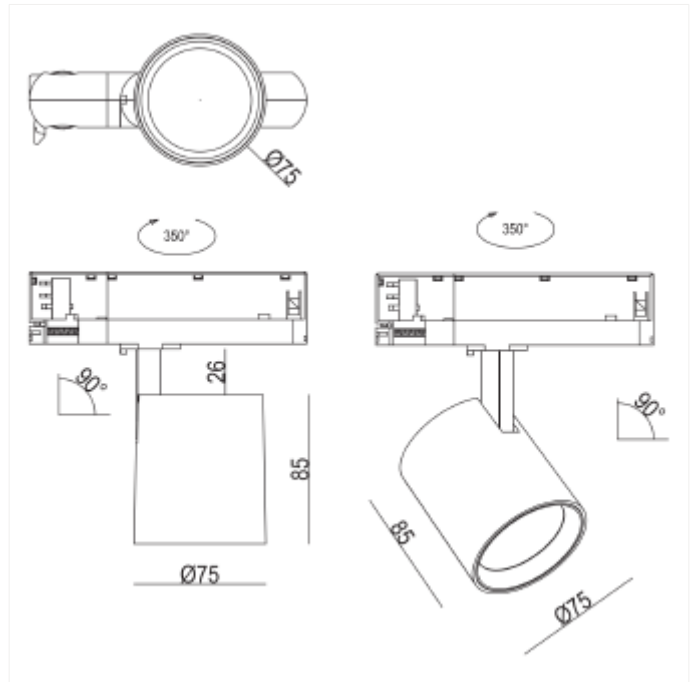

PRODUCT FAMILY SHEET

Rod Mini C

Ledpro
by NORLUX

Rod Mini C

Rod Mini C er perfekt for belysning av små områder som gangveier, trapper eller hyller for å skape en koselig atmosfære. Med en fargegjengivelseindeks (CRI) på over 80 og en varm fargetemperatur på 3000K, gir Rod Mini C en behagelig og stemningsfull belysning med et lysutbytte på 350 lm/m og en effektivitet på 80 lm/W. Produktet har en diameter på 75 mm, høyde på 85 mm og en IP-grad på IP20, noe som gjør det egnet for innendørs bruk.

VERSIONS

Art.No	Effect [W]	Cold Lumen [lm]	Lumen Output [lm]	CCT [K]	Beam Angle [°]	Lens Difuser	CRI [>]	Color	Light Control	Connection
102531-20-2	15	2189	1800	3000	20	Klar	90	Sort	Ingen	Skinne 3-Tenning
102530-36-2	15	2145	1750	2700	36	Klar	90	Sort	Ingen	Skinne 3-Tenning
102531-36-2	15	2189	1800	3000	36	Klar	90	Sort	Ingen	Skinne 3-Tenning
102530-36-3	15	2145	1750	2700	36	Klar	90	Hvit	Ingen	Skinne 3-Tenning
102531-20-3	15	2189	1800	3000	20	Klar	90	Hvit	Ingen	Skinne 3-Tenning
102531-36-3	15	2189	1800	3000	36	Klar	90	Hvit	Ingen	Skinne 3-Tenning