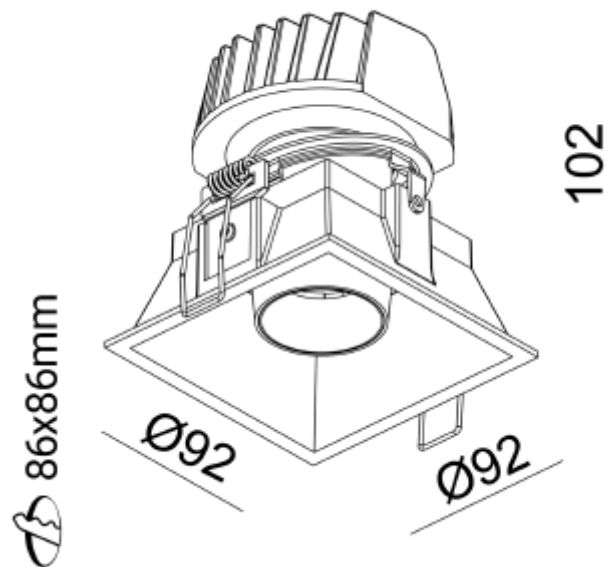

FDV SPEC SHEET

Make D2W 45-950lm 930-919 34° 9,4W WH w/o driver

Art. no: 11080-D2W-34-3

Ledpro
by NORLUX

Make D2W 45-950lm 930-919 34° 9,4W WH w/o driver

Art. no: 11080-D2W-34-3

LYS TEKNISK

Lyskilde :	LED (innebygget)
Lumen LED (tc=25):	45-950
Spredningsvinkel [°]:	34°
Fargetemperatur [K]:	3000-1900K D2W
Fargegjengivelse [CRI/Ra]:	90
Fargekode:	930-919
Fargetoleranse [SDCM]:	3
Optikk:	Klar

MONTERING / TILKOBLING

Tilkobling:	Depending on driver
Utsparring [mm]:	86X86
Montering:	Innfelt, Tak

ELEKTRISK DATA

Dimmetype:	Avhengig av driver
Systemeffekt [W]:	9,4
Spenning [V]:	230V 50Hz
Isolasjonsklasse:	3
Sokkel :	N/A
Strøm LED [mA]:	500

FDV SPEC SHEET

Make D2W 45-950lm 930-919 34° 9,4W WH w/o driver

Art. no: 11080-D2W-34-3

PRODUKT

Monteres rett i isolasjon:	No
IP-grad:	IP20
Forventet Levetid :	L80B10: 100 000
Farge :	Hvit
Lengde [mm]:	92
Høyde [mm]:	107
Bredde [mm]:	92