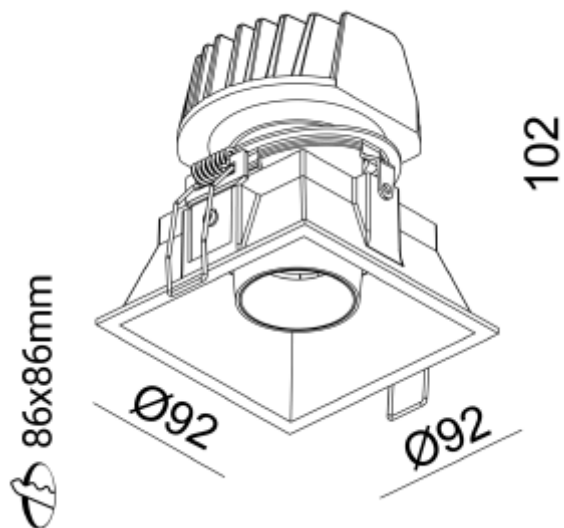

PRODUCT SHEET

Make D2W 45-950lm 930-919 34° 9,4W WH w/o driver

Art. no: 11080-D2W-34-3

Ledpro
by NORLUX

Make D2W 45-950lm 930-919 34° 9,4W WH w/o driver

Make er en firkantet downlight som leveres i singel utgave med Dim to Warm funksjon. Fargetemperaturen senkes fra 3000K til 1900K ved dimming. Roterbar 360° og kan tiltes 20° Driver medfølger ikke, se tilbehør for utvalgte drivere som kan benyttes.

SPECIFICATIONS

Lyskilde :	LED (innebygget)
Systemeffekt [W]:	9,4W
Fargetemperatur [K]:	3000-1900K D2W
Fargegjengivelse [CRI/Ra]:	90
Lumen LED (tc=25):	45-950lm
Spredningsvinkel [°]:	34°
Optikk:	Klar
Dimmetype:	Avhengig av driver
Spenning [V]:	230V 50Hz
Tilkobling:	Depending on driver
Montering:	Innfelt, Tak
Utsparring [mm]:	86X86mm
Forventet Levetid :	L80B10: 100 000h
Fargetoleranse [SDCM]:	3
Farge :	Hvit
Lengde [mm]:	92mm
Høyde [mm]:	107mm
Bredde [mm]:	92mm
Monteres rett i isolasjon:	No