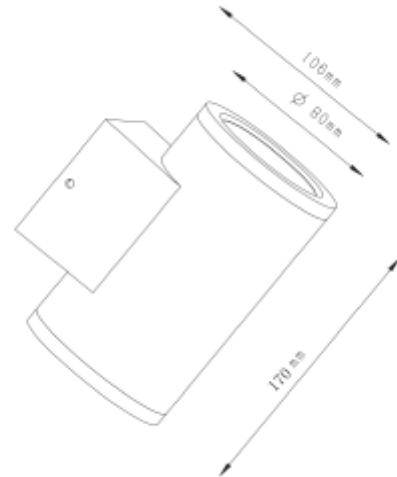

PRODUCT SHEET

Gemma GU10 up&down 45° max 2x35W Dark Grey

Art. no: 2380-45-7

Ledpro
by NORLUX

Gemma GU10 up&down 45° max 2x35W Dark Grey

SPECIFICATIONS

Lyskilde :	Lyskilde ikke inkludert
Maks effekt Lyskilde [W]:	2x35
Sokkel :	GU10
Spredningsvinkel [°]:	45°
Optikk:	Klar
Dimmetype:	Avhengig av lyskilde
Spenning [V]:	230V 50Hz
Tilkobling:	Terminal
Montering:	Utenpåliggende, Vegg
Farge :	Mørk grå
Lengde [mm]:	106mm
Høyde [mm]:	170mm
Bredde [mm]:	80mm
Vekt [kg]:	0,58kg

Gemma GU10 Up&Down utelampe i mørk grå for utendørs bruk skaper stemningsfull belysning med opp- og nedlys. Med utskiftbare GU10 lyskilder (selges separat) og klar diffuser gir den en behagelig atmosfære. Med IP54 beskyttelse og 2700K fargetemperatur tåler den ulike værforhold og skaper en harmonisk blanding av stil og lys.