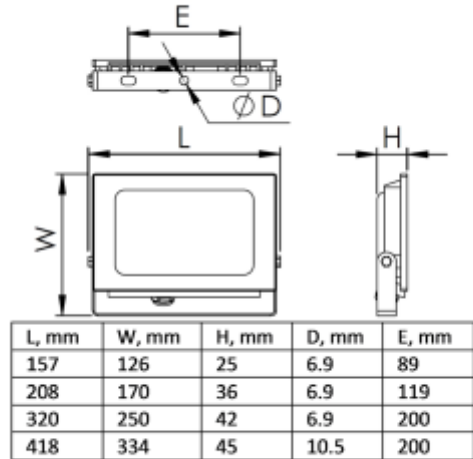

PRODUCT SHEET

Beta

Art. no: 4116-110-1

Ledpro
by NORLUX

Beta

SPECIFICATIONS

Lyskilde :	LED (innebygget)
Systemeffekt [W]:	100W
Fargetemperatur [K]:	4000K
Fargegjengivelse [CRI/Ra]:	70
Lumen ut (lm):	9000lm
Optikk:	Klar
Dimmetype:	Ingen
Spennning [V]:	230V 50Hz
Montering:	Utenpåliggende, Vegg, Tak
Forventet Levetid :	L70B50: 25 000h
Lumen/W:	90lm/W
Farge :	Mørk grå
Lengde [mm]:	320mm
Høyde [mm]:	42mm
Bredde [mm]:	250mm
Vekt [kg]:	1,83kg

Beta er et kostnadseffektivt flomlys som leveres i 100W. Disse er utformet i støpt aluminium og er fullstendig forseglede. Med IP65 passer den utmerket for utendørs bruk. 30cm kabel for tilkobling medfølger.