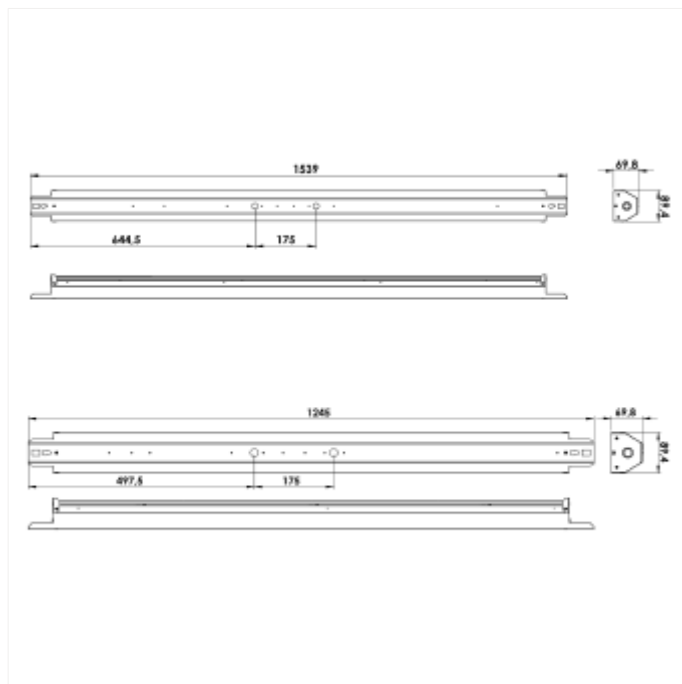

## Bladeline Z

Bladeline Z er en høyeffektiv LED armatur med opptil 179lm/w. Armaturen har hurtigkobling som gjør den lettmontert. Bladeline Z leveres med forskjellige lumenpakker og reflektorer i enten 3000K eller 4000K. Leveres også med DALI2 driver.

### VERSIONS

Art.No	Effect [W]	Cold Lumen [lm]	Lumen Output [lm]	CCT [K]	Beam Angle [°]	Lens Difuser	CRI [>]	Color	Light Control	Connection
101218-00-1	75	13200	13082	4000	Medium	Lens	80	Aluminium	Ingen	Hurtigkoblingx2
101213-00-1	75	13000	12411	3000	Medium		80	Aluminium	Ingen	Hurtigkoblingx2
101131-01-1-d dd	42	7400	7166	3000	Wide		80	Aluminium	DALI2	Hurtigkobling
101136-00-1-d dd	42	7800	7554	4000	Medium		80	Aluminium	DALI2	Hurtigkobling
101133-00-1-d dd	75	13000	12411	3000	Wide		80	Aluminium	DALI2	Hurtigkobling
101136-01-1-d dd	42	7800	7544	4000	Wide		80	Aluminium	DALI2	Hurtigkobling
101131-00-1-d dd	42	7400	7166	3000	Medium		80	Aluminium	DALI2	Hurtigkobling
101131-00-1	42	7400	7166	3000	Medium		80	Aluminium	Ingen	Hurtigkobling
101131-01-1	42	7400	7166	3000	Wide		80	Aluminium	Ingen	Hurtigkobling
101136-00-1	42	7800	7554	4000	Medium		80	Aluminium	Ingen	Hurtigkobling
101136-01-1	42	7800	7544	4000	Wide		80	Aluminium	Ingen	Hurtigkobling