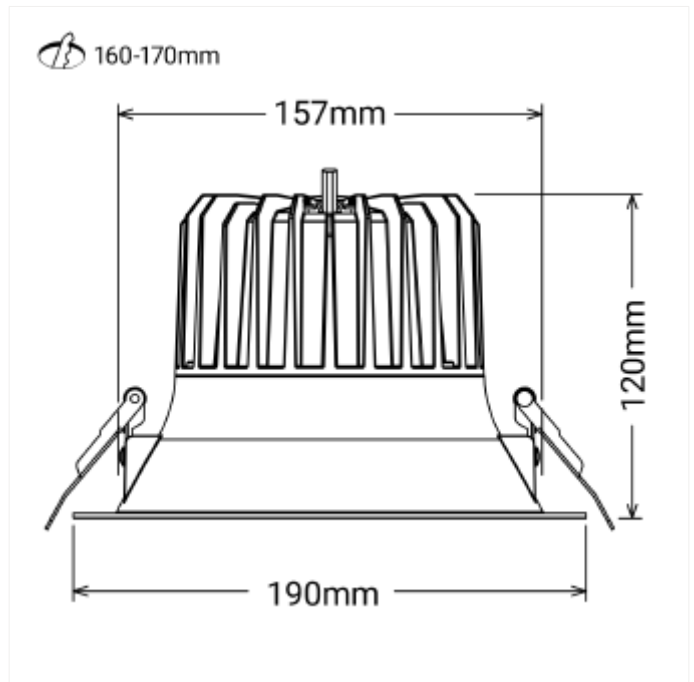

# Ceto R

Ceto R er et elegant rehab belsningsprodukt ideelt for bruk i korridorer, kontorer, butikker og hoteller for å skape en behagelig atmosfære. Med en imponerende CRI, CCT og lumen per watt, gir Ceto R en høykvalitets belsning som tilfredsstillir ulike behov. Produktet har en optimal størrelse med en utskjæringsdiameter på Ø160-175mm, som gjør det ideelt for å erstatte eldre rehabiliteringsbelsning.

## VERSIONS

| Art.No      | Effect [W] | Cold Lumen [lm] | Lumen Output [lm] | CCT [K] | Beam Angle [°] | Lens Difuser | CRI [>] | Color | Light Control | Connection         |
|-------------|------------|-----------------|-------------------|---------|----------------|--------------|---------|-------|---------------|--------------------|
| 102790-36-3 | 18         | 2100            | 1900              | 2700    | 36°            | Klar         | 90      | Hvit  | Fasekutt      | 18i3 Hurtigkobling |
| 102791-36-3 | 18         | 2100            | 1900              | 3000    | 36°            | Klar         | 90      | Hvit  | Fasekutt      | 18i3 Hurtigkobling |
| 102791-36-2 | 18         | 2100            | 1900              | 3000    | 36°            | Klar         | 90      | Sort  | Fasekutt      | 18i3 Hurtigkobling |
| 102790-36-2 | 18         | 2100            | 1900              | 2700    | 36°            | Klar         | 90      | Sort  | Fasekutt      | 18i3 Hurtigkobling |