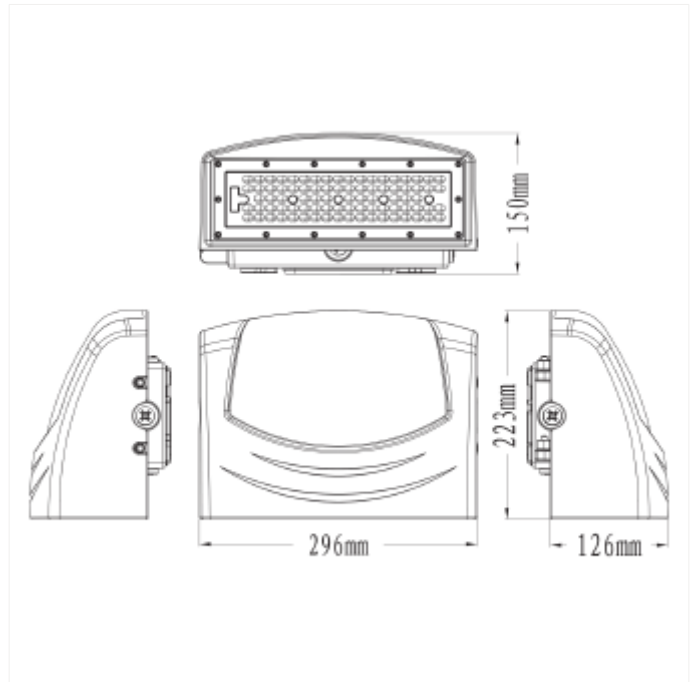

PRODUCT FAMILY SHEET

Coxa

Ledpro
by NORLUX

Coxa

Coxa er en robust utelampe for veggmontering som gir kraftig lys med asymmetrisk lysspredning. Ideell for opplysning av gårdsplassen og som erstatning for gamle 250W halogenlamper. Med IP65 værbestandighet og en fargetemperatur på 3000K sikrer Coxa pålitelig og behagelig belysning utendørs. Den er enkel å installere og perfekt for deg som søker effektiv utendørsbelysning.

VERSIONS

Art.No	Effect [W]	Cold Lumen [lm]	Lumen Output [lm]	CCT [K]	Beam Angle [°]	Lens Difuser	CRI [>]	Color	Light Control	Connection
2282-2	40	6000	5900	4000	Asymmetric	Klar	70	Sort	Ingen	Terminal
2283-2-2	70	11000	10000	4000	Asymmetric	Klar	70	Sort	Ingen	Terminal
2281-2-2	70	10500	9850	3000	Asymmetric	Klar	70	Sort	Ingen	Terminal