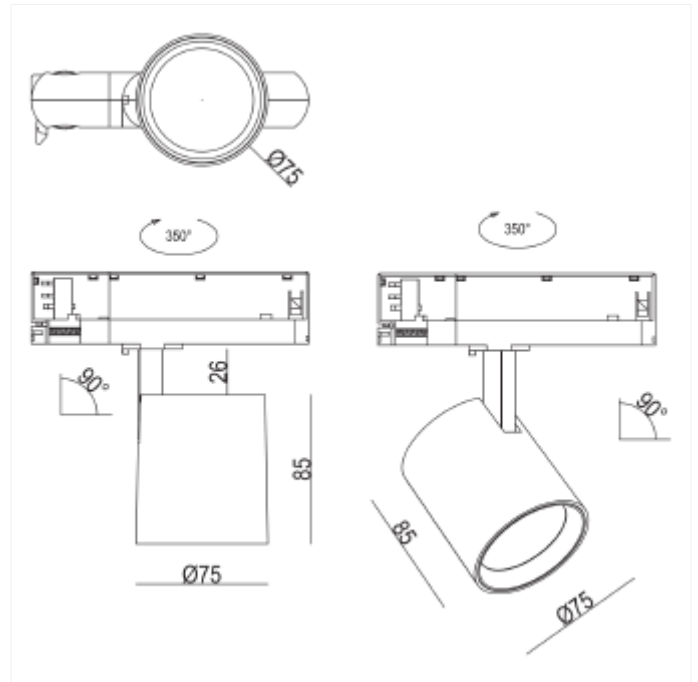

PRODUCT FAMILY SHEET

Rod Mini C

Ledpro
by NORLUX

Rod Mini C

Rod Mini C er perfekt for belysning av små områder som gangveier, trapper eller hyller for å skape en koselig atmosfære. Med en fargegjengivelseindeks (CRI) på over 80 og en varm fargetemperatur på 3000K, gir Rod Mini C en behagelig og stemningsfull belysning med et lysutbytte på 350 lm/m og en effektivitet på 80 lm/W. Produktet har en diameter på 75 mm, høyde på 85 mm og en IP-grad på IP20, noe som gjør det egnet for innendørs bruk.

VERSIONS

Art.No	Effect [W]	Cold Lumen [lm]	Lumen Output [lm]	CCT [K]	Beam Angle [°]	Lens Difuser	CRI [>]	Color	Light Control	Connection
102531-20-2	15	2189	1800	3000	20	Klar	90	Sort	Ingen	Skinne 3-Tenning
102531-36-2	15	2189	1800	3000	36	Klar	90	Sort	Ingen	Skinne 3-Tenning
102531-20-3	15	2189	1800	3000	20	Klar	90	Hvit	Ingen	Skinne 3-Tenning
102531-36-3	15	2189	1800	3000	36	Klar	90	Hvit	Ingen	Skinne 3-Tenning