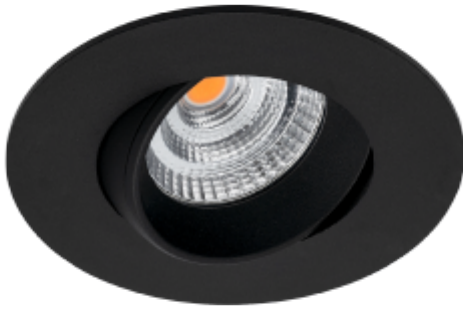

## PRODUCT SHEET

Icarus 500lm 927 36° 7W BK phasecut Isosafe

Art. no: 101970-36-2

**Ledpro**  
by NORLUX

# Icarus 500lm 927 36° 7W BK phasecut Isosafe

### SPECIFICATIONS

Lyskilde :	LED (innebygget)
Systemeffekt [W]:	7W
Fargetemperatur [K]:	2700K
Fargegjengivelse [CRI/Ra]:	95
Lumen ut (lm):	456lm
Lumen LED (tc=25):	500lm
Spredningsvinkel [°]:	36°
Optikk:	Klar
Dimmetype:	Faseavsnitt
Flimmerfri:	Ja
Spenning [V]:	230V 50Hz
Tilkobling:	Hurtigkobling
Montering:	Tak
Utsparring [mm]:	Ø68-83mm
Forventet Levetid :	L80B10: 100 000h
Lumen/W:	62lm/W
UGR (<=):	22
Fargetoleranse [SDCM]:	3
Farge :	Sort
Høyde [mm]:	44mm
Diameter [mm]:	90mm
Vekt [kg]:	0,3kg
Monteres rett i isolasjon:	Yes, recessed in insulation

7W downlight i høy kvalitet som kan monteres rett i isolasjon. Med hullmål fra hele Ø68-83mm er den perfekt for både rehabilitering og nybygg. 36° lysspredningsvinkel og er tiltbar 25°. CRI>95 og flimmerfri fasekutt driver.