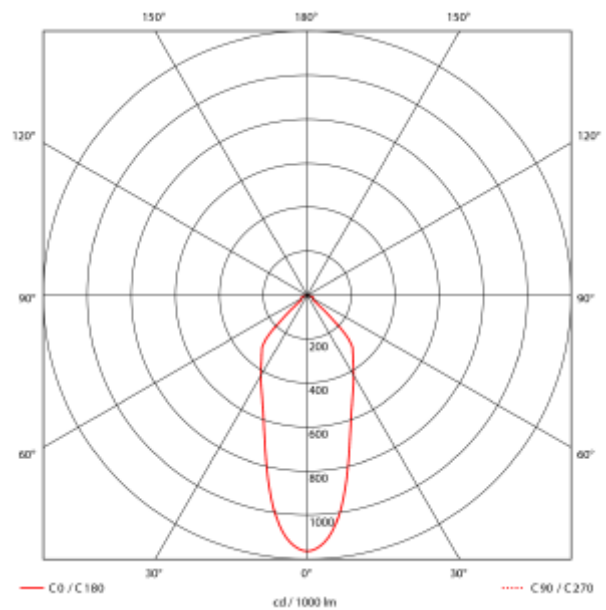

## PRODUCT SHEET

Icarus 500lm 927 36° 7W BK phasecut Isosafe

Art. no: 101970-36-2

**Ledpro**  
by NORLUX

# Icarus 500lm 927 36° 7W BK phasecut Isosafe

### SPECIFICATIONS

Lyskilde :	LED (innebygget)
Systemeffekt [W]:	7W
Fargetemperatur [K]:	2700K
Fargegjengivelse [CRI/Ra]:	95
Lumen ut (lm):	456lm
Lumen LED (tc=25):	500lm
Spredningsvinkel [°]:	36°
Optikk:	Klar
Dimmetype:	Faseavsnitt
Flimmerfri:	Ja
Spenning [V]:	230V 50Hz
Tilkobling:	Hurtigkobling
Montering:	Tak
Utsparring [mm]:	Ø68-83mm
Forventet Levetid :	L80B10: 100 000h
Lumen/W:	62lm/W
UGR (<=):	22
Fargetoleranse [SDCM]:	3
Farge :	Sort
Høyde [mm]:	44mm
Diameter [mm]:	90mm
Vekt [kg]:	0,3kg
Monteres rett i isolasjon:	Yes, recessed in insulation

7W downlight i høy kvalitet som kan monteres rett i isolasjon. Med hullmål fra hele Ø68-83mm er den perfekt for både rehabilitering og nybygg. 36° lysspredningsvinkel og er tiltbar 25°. CRI>95 og flimmerfri fasekutt driver.