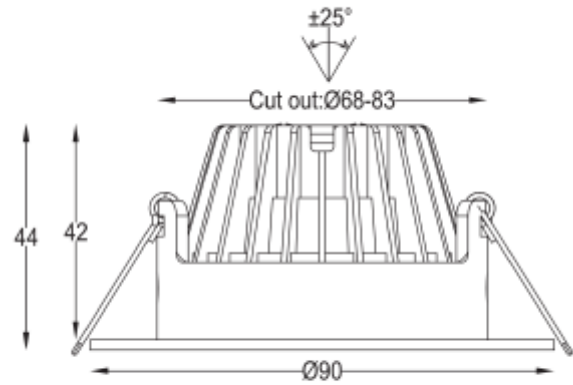

## PRODUCT SHEET

Icarus 500lm 927 36° 7W BK phasecut Isosafe

Art. no: 101970-36-2

**Ledpro**  
by NORLUX

### SPECIFICATIONS

Lyskilde :	LED (innebygget)
Systemeffekt [W]:	7W
Fargetemperatur [K]:	2700K
Fargegjengivelse [CRI/Ra]:	95
Lumen ut (lm):	456lm
Lumen LED (tc=25):	500lm
Spredningsvinkel [°]:	36°
Optikk:	Klar
Dimmetype:	Faseavsnitt
Flimmerfri:	Ja
Spenning [V]:	230V 50Hz
Tilkobling:	Hurtigkobling
Montering:	Tak
Utsparring [mm]:	Ø68-83mm
Forventet Levetid :	L80B10: 100 000h
Lumen/W:	62lm/W
UGR (<=):	22
Fargetoleranse [SDCM]:	3
Farge :	Sort
Høyde [mm]:	44mm
Diameter [mm]:	90mm
Vekt [kg]:	0,3kg
Monteres rett i isolasjon:	Yes, recessed in insulation

7W downlight i høy kvalitet som kan monteres rett i isolasjon. Med hullmål fra hele Ø68-83mm er den perfekt for både rehabilitering og nybygg. 36° lysspredningsvinkel og er tiltbar 25°. CRI>95 og flimmerfri fasekutt driver.