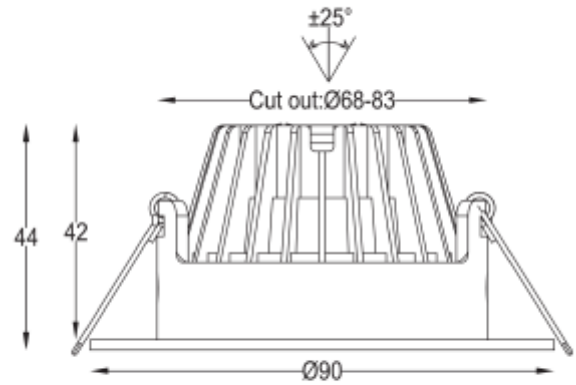

PRODUCT SHEET

Icarus 500lm 927 36° 7W WH phasecut Isosafe

Art. no: 101970-36-3

Ledpro
by NORLUX

Icarus 500lm 927 36° 7W WH phasecut Isosafe

SPECIFICATIONS

Lyskilde :	LED (innebygget)
Systemeffekt [W]:	7W
Fargetemperatur [K]:	2700K
Fargegjengivelse [CRI/Ra]:	95
Lumen ut (lm):	456lm
Lumen LED (tc=25):	500lm
Spredningsvinkel [°]:	36°
Optikk:	Klar
Dimmetype:	Faseavsnitt
Flimmerfri:	Ja
Spenning [V]:	230V 50Hz
Tilkobling:	Hurtigkobling
Montering:	Tak
Utsparring [mm]:	Ø68-83mm
Forventet Levetid :	L80B10: 100 000h
Lumen/W:	62lm/W
UGR (<=):	22
Fargetoleranse [SDCM]:	3
Farge :	Hvit
Høyde [mm]:	44mm
Diameter [mm]:	90mm
Vekt [kg]:	0,3kg
Monteres rett i isolasjon:	Yes, recessed in insulation

7W downlight i høy kvalitet som kan monteres rett i isolasjon. Med hullmål på Ø68-83mm gjør at den kan benyttes til rehabilitering og nybygg. 36° lysspredningsvinkel og tiltbar 25°. CRI>95 og flimmerfri fasekutt driver.