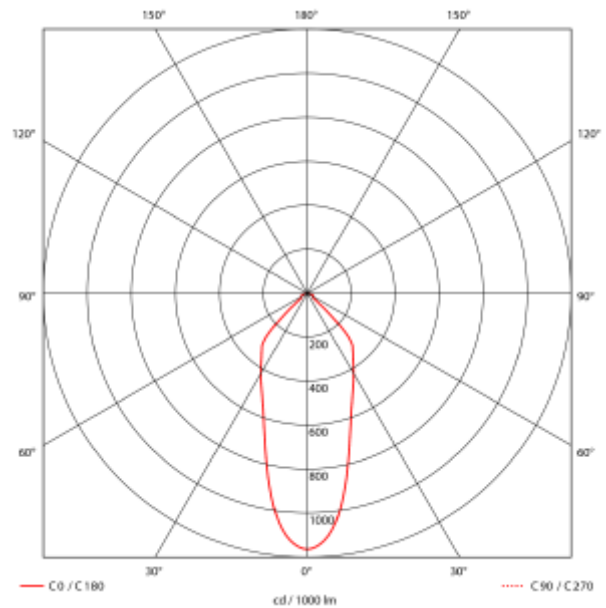

PRODUCT SHEET

Icarus 500lm 927 36° 7W WH phasecut Isosafe

Art. no: 101970-36-3

Ledpro
by NORLUX

Icarus 500lm 927 36° 7W WH phasecut Isosafe

SPECIFICATIONS

Lyskilde :	LED (innebygget)
Systemeffekt [W]:	7W
Fargetemperatur [K]:	2700K
Fargegjengivelse [CRI/Ra]:	95
Lumen ut (lm):	456lm
Lumen LED (tc=25):	500lm
Spredningsvinkel [°]:	36°
Optikk:	Klar
Dimmetype:	Faseavsnitt
Flimmerfri:	Ja
Spenning [V]:	230V 50Hz
Tilkobling:	Hurtigkobling
Montering:	Tak
Utsparring [mm]:	Ø68-83mm
Forventet Levetid :	L80B10: 100 000h
Lumen/W:	62lm/W
UGR (<=):	22
Fargetoleranse [SDCM]:	3
Farge :	Hvit
Høyde [mm]:	44mm
Diameter [mm]:	90mm
Vekt [kg]:	0,3kg
Monteres rett i isolasjon:	Yes, recessed in insulation

7W downlight i høy kvalitet som kan monteres rett i isolasjon. Med hullmål på Ø68-83mm gjør at den kan benyttes til rehabilitering og nybygg. 36° lysspredningsvinkel og tiltbar 25°. CRI>95 og flimmerfri fasekutt driver.