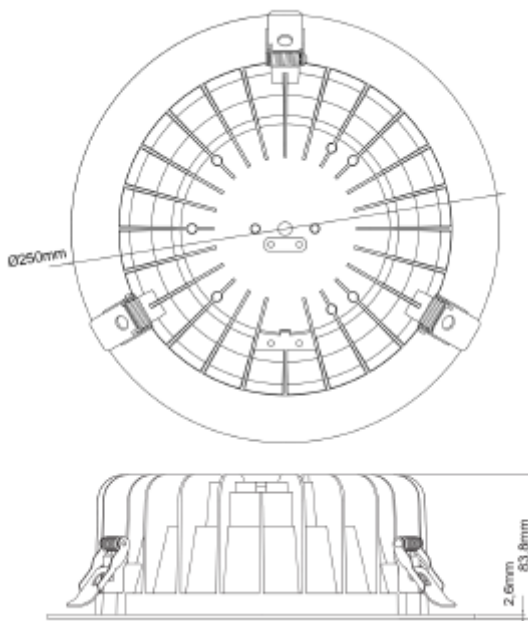

## FDV SPEC SHEET

Leila R 1500lm 930 Opal 13W cut out Ø240 w/o driver WH

Art. no: 102220-01-3

**Ledpro**  
by NORLUX

### LYS TEKNISK

Lyskilde :	LED (innebygget)
Lumen ut (lm):	1095
Lumen LED (tc=25):	1500
Spredningsvinkel [°]:	70°
Fargetemperatur [K]:	3000
Fargegjengivelse [CRI/Ra]:	90
Fargekode:	930
Fargetoleranse [SDCM]:	3
Optikk:	Opal

### MONTERING / TILKOBLING

Tilkobling:	Depending on driver
Utsparring [mm]:	240
Montering:	Innfelt, Tak

### PRODUKT

Monteres rett i isolasjon:	No
IP-grad:	IP20
Forventet Levetid :	L80B10: 100 000
Farge :	Hvit
Høyde [mm]:	84
Diameter [mm]:	250