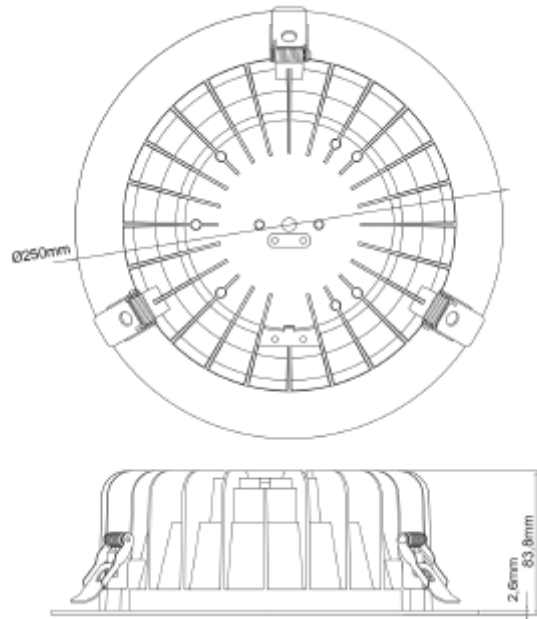

FDV SPEC SHEET

Leila R 1500lm 930 Opal 13W cut out Ø210-240 w/o driver WH

Art. no: 102221-01-3

Ledpro
by NORLUX

Leila R 1500lm 930 Opal 13W cut out Ø210-240 w/o dri

Art. no: 102221-01-3

LYS TEKNISK

Lyskilde :	LED (innebygget)
Lumen ut (lm):	1095
Lumen LED (tc=25):	1500
Spredningsvinkel [°]:	70
Fargetemperatur [K]:	3000
Fargegjengivelse [CRI/Ra]:	90
Fargekode:	930
Fargetoleranse [SDCM]:	2
Optikk:	Opal

MONTERING / TILKOBLING

Tilkobling:	Depending on driver
Utsparring [mm]:	210-240
Montering:	Innfelt, Tak

PRODUKT

Monteres rett i isolasjon:	No
IP-grad:	IP20
Forventet Levetid :	L80B10: 100 000
Farge :	Hvit
Høyde [mm]:	84
Diameter [mm]:	250