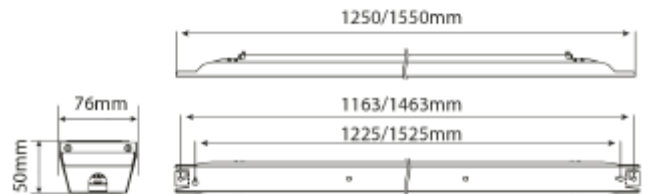

FDV SPEC SHEET

C Line NWC

Art. no: 102517-NW-01-1

Ledpro
by NORLUX

C Line NWC

Art. no: 102517-NW-01-1

LYS TEKNISK

Lyskilde :	LED (utsiftbar)
Lumen ut (lm):	13600
Lumen LED (tc=25):	15800
Spredningsvinkel [°]:	90°
Fargetemperatur [K]:	4000
Fargegjengivelse [CRI/Ra]:	80
Fargekode:	840
Fargetoleranse [SDCM]:	3
Optikk:	Klar

PRODUKT

IP-grad:	IP23
Vandal klasse:	IK08
Forventet Levetid :	L80: 100 000
Farge :	Stål
Lengde [mm]:	1550
Høyde [mm]:	50
Bredde [mm]:	76
Vekt [kg]:	2,54

ELEKTRISK DATA

Dimmetype:	Norlux Wireless Connect
Flimmerfri:	Ja
Systemeffekt [W]:	80
Spenning [V]:	230V 50Hz
Isolasjonsklasse:	1
Maks belastning pr kurs - B10:	18
Maks belastning pr kurs - B16:	26
Maks belastning pr kurs - C10:	18
Maks belastning pr kurs - C16:	28