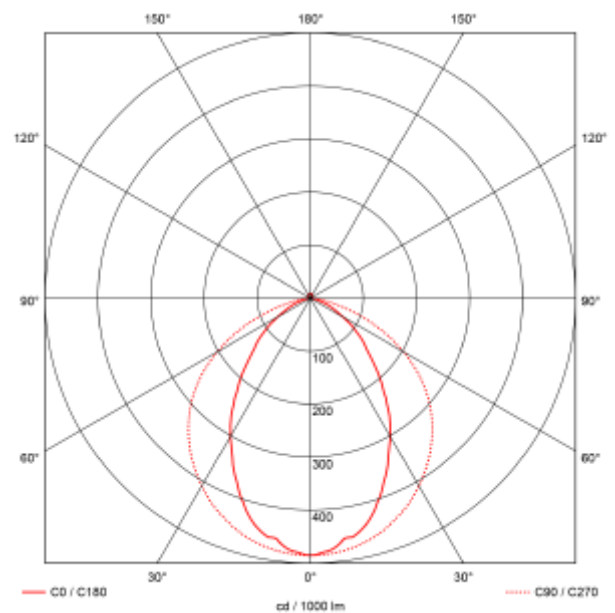

PRODUCT SHEET

C Line NWC

Art. no: 102517-NW-01-1

Ledpro
by NORLUX

C Line NWC

SPECIFICATIONS

Lyskilde :	LED (utskiftbar)
Systemeffekt [W]:	80W
Fargetemperatur [K]:	4000K
Fargegjengivelse [CRI/Ra]:	80
Lumen ut (lm):	13600lm
Lumen LED (tc=25):	15800lm
Spredningsvinkel [°]:	90°
Optikk:	Klar
Dimmetype:	Norlux Wireless Connect
Flimmerfri:	Ja
Spenning [V]:	230V 50Hz
Tilkobling:	Hurtigkobling
Montering:	Utenpåliggende, Tak
Forventet Levetid :	L80: 100 000h
Lumen/W:	170lm/W
Fargetoleranse [SDCM]:	3
Farge :	Stål
Lengde [mm]:	1550mm
Høyde [mm]:	50mm
Bredde [mm]:	76mm
Vekt [kg]:	2,54kg

C Line NWC er en industriell lysarmatur for takmontering, med inngang for montering av Norlux Wireless Connect sensor eller node. Med [Norlux Wireless Connect](#) integrert i armaturen, har du moderne lysstyringsteknologi uten behov for ekstra kabling. Da åpnes mulighetene for styring, dimming, individuell gruppering og sensorrikk helt trådløst med Bluetooth-kommunikasjon.