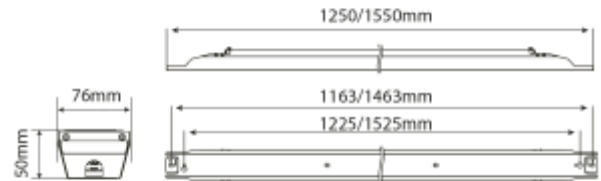

PRODUCT SHEET

C Line NWC

Art. no: 102517-NW-01-1

Ledpro
by NORLUX

C Line NWC

SPECIFICATIONS

Lyskilde :	LED (utskiftbar)
Systemeffekt [W]:	80W
Fargetemperatur [K]:	4000K
Fargegjengivelse [CRI/Ra]:	80
Lumen ut (lm):	13600lm
Lumen LED (tc=25):	15800lm
Spredningsvinkel [°]:	90°
Optikk:	Klar
Dimmetype:	Norlux Wireless Connect
Flimmerfri:	Ja
Spenning [V]:	230V 50Hz
Tilkobling:	Hurtigkobling
Montering:	Utenpåliggende, Tak
Forventet Levetid :	L80: 100 000h
Lumen/W:	170lm/W
Fargetoleranse [SDCM]:	3
Farge :	Stål
Lengde [mm]:	1550mm
Høyde [mm]:	50mm
Bredde [mm]:	76mm
Vekt [kg]:	2,54kg

C Line NWC er en industriell lysarmatur for takmontering, med inngang for montering av Norlux Wireless Connect sensor eller node. Med [Norlux Wireless Connect](#) integrert i armaturen, har du moderne lysstyringsteknologi uten behov for ekstra kabling. Da åpnes mulighetene for styring, dimming, individuell gruppering og sensorrikk helt trådløst med Bluetooth-kommunikasjon.