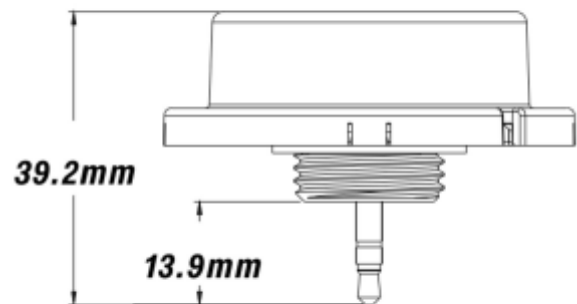

PRODUCT SHEET

NWC Plug in node IP66

Art. no: 102551-NW-03

Ledpro
by NORLUX

NWC Plug in node IP66

SPECIFICATIONS

IP-grad:	IP66
Farge :	Hvit
RAL Kode:	RAL9010
Høyde:	39,2mm

Denne noden er en avansert Bluetooth-styringsnode designet for problemfri integrering med [Norlux Wireless Connect](#). Med et forbedret antenne design oppnår den en overlegen rekkevidde på opptil 100 meter, noe som gjør den optimal for store installasjoner. Den er IP66 og sikrer robust beskyttelse mot støv og vanninntrenging, mens den hvite finishen er spesifikt designet for å estetisk passe inn i kommersielle innendørs belysningsarmaturer. Kaplingen er laget av et polykarbonatmateriale, som gir enestående holdbarhet og motstand mot miljødegradering.