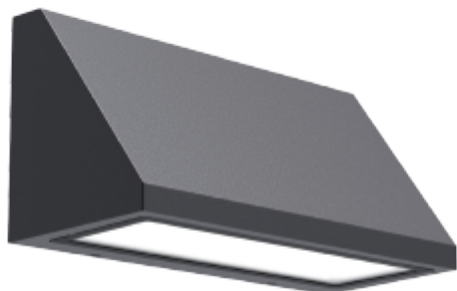

## FDV SPEC SHEET

Caro G2 1000lm 830 112° 9W BK IP65

Art. no: 102571-112-2

**Ledpro**  
by NORLUX

# Caro G2 1000lm 830 112° 9W BK IP65

Art. no: 102571-112-2

### LYS TEKNISK

Lyskilde:	LED (utsiftbar)
Lumen ut (lm):	927
Lumen LED (tc=25):	1000
Spredningsvinkel [°]:	112°
Fargetemperatur [K]:	3000
Fargegjengivelse [CRI/Ra]:	80
Fargekode:	830
Fargetoleranse [SDCM]:	3
Optikk:	N/A
UGR (<=):	17