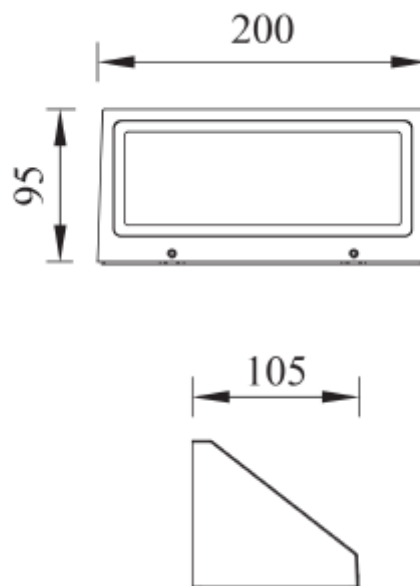

## FDV SPEC SHEET

Caro G2 1000lm 830 112° 9W BK IP65

Art. no: 102571-112-2

**Ledpro**  
by NORLUX

### LYS TEKNISK

Lyskilde:	LED (utsiftbar)
Lumen ut (lm):	927
Lumen LED (tc=25):	1000
Spredningsvinkel [°]:	112°
Fargetemperatur [K]:	3000
Fargegjengivelse [CRI/Ra]:	80
Fargekode:	830
Fargetoleranse [SDCM]:	3
Optikk:	N/A
UGR (<=):	17