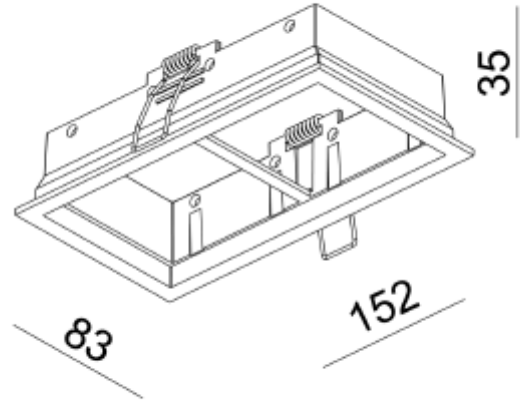

FDV SPEC SHEET

Rise L Double Mounting kit WH

Art. no: 11090-2-3

Ledpro
by NORLUX

Rise L Double Mounting kit WH

Art. no: 11090-2-3

PRODUKT

Farge :

Hvit

Hoved Materiale:

Polykarbonat