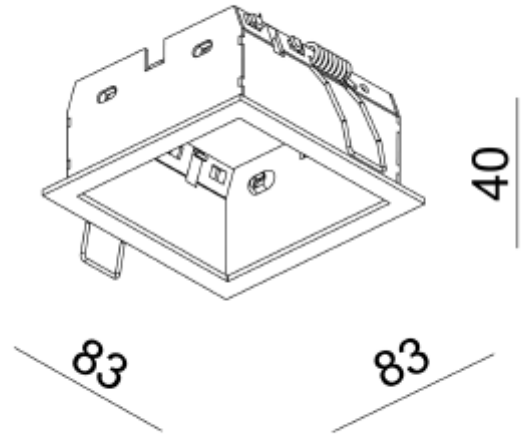

FDV SPEC SHEET

Rise L Mounting kit WH

Art. no: 11090-3

Ledpro
by NORLUX

Rise L Mounting kit WH

Art. no: 11090-3

PRODUKT

Farge :	Hvit
Lengde [mm]:	83
Høyde [mm]:	40
Bredde [mm]:	83
Hoved Materiale:	Polykarbonat