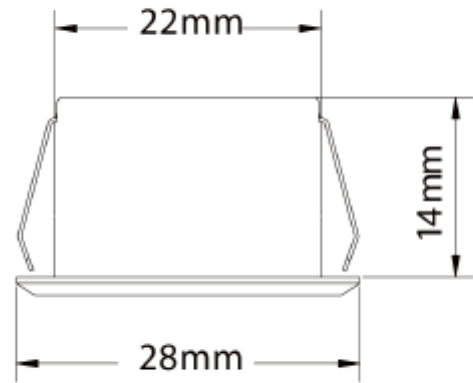

FDV SPEC SHEET

Capella 150lm 827 45° 1,1W WH 2m cable w/o driver
Art. no: 2173-45-3

Ledpro
by NORLUX

Capella 150lm 827 45° 1,1W WH 2m cable w/o driver

IP44

A⁺⁺

Art. no: 2173-45-3

FDV SPEC SHEET

Capella 150lm 827 45° 1,1W WH 2m cable w/o driver
Art. no: 2173-45-3

LYS TEKNISK

Lyskilde :	LED (innebygget)
Lumen ut (lm):	130
Lumen LED (tc=25):	130
Spredningsvinkel [°]:	45°
Fargetemperatur [K]:	2700
Fargegjengivelse [CRI/Ra]:	80
Fargekode:	827
Fargetoleranse [SDCM]:	2
Optikk:	Klar
Dimmetype:	Avhengig av driver
Systemeffekt [W]:	1,1
Isolasjonsklasse:	3
Sokkel :	N/A
Strøm LED [mA]:	350
Spenning LED Min [V]:	2,8
Spenning LED Max [V]:	3,2
Tilkobling:	Mini kontakt 2m
Utsparring [mm]:	Ø25
Montering:	Innfelt, Gulv, Innredning, Møbel
IP-grad:	IP44
Driftstemperatur [°C]:	-20 - 40
Forventet Levetid :	L80B10: 100 000
Farge :	Hvit
Lengde [mm]:	22
Høyde [mm]:	14
Bredde [mm]:	28